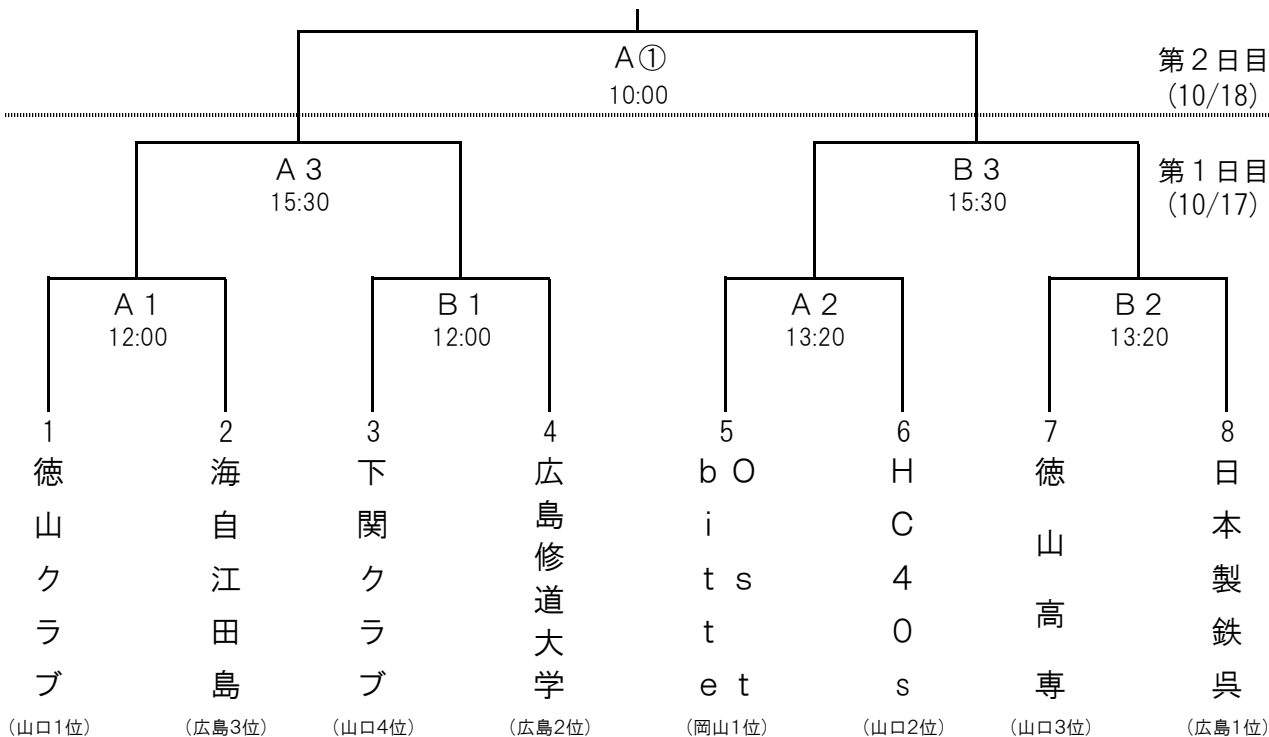

第72回日本ハンドボール選手権大会 中国地区大会
 第65回男子・第48回女子中国一般ハンドボール選手権大会 組み合わせ

期日：令和2年10月17日(土)～18日(日)

会場：キリンビバレッジ周南総合スポーツセンター メインアリーナ（奥側…Aコート、入口側…Bコート）

【日本選手権】

[女子]

A② 環太平洋大学 — 山口銀行YMGUTS

[男子]

A③ HC岡山 — 広島経済大学

競技日程			
期日	試合順	競技時間	回戦
10 / 17 (土)	1	12:00～13:00	【中】男子1回戦
	2	13:20～14:20	
	3	15:30～16:30	【中】男子準決勝
10 / 18 (日)	①	10:00～11:00	【中】男子決勝
	②	11:30～12:40	【日】女子決勝
	③	13:10～14:20	【日】男子決勝

○競技時間

【日本選手権】

30分-10分-30分 第1・第2延長 7mTC

【中国一般】

25分-10分-25分 第1延長 7mTC

【中国一般】

※ 県により出場チーム数に偏りがあるため、チームと同県の審判員がその試合を担当することがあります。予めご了承ください。