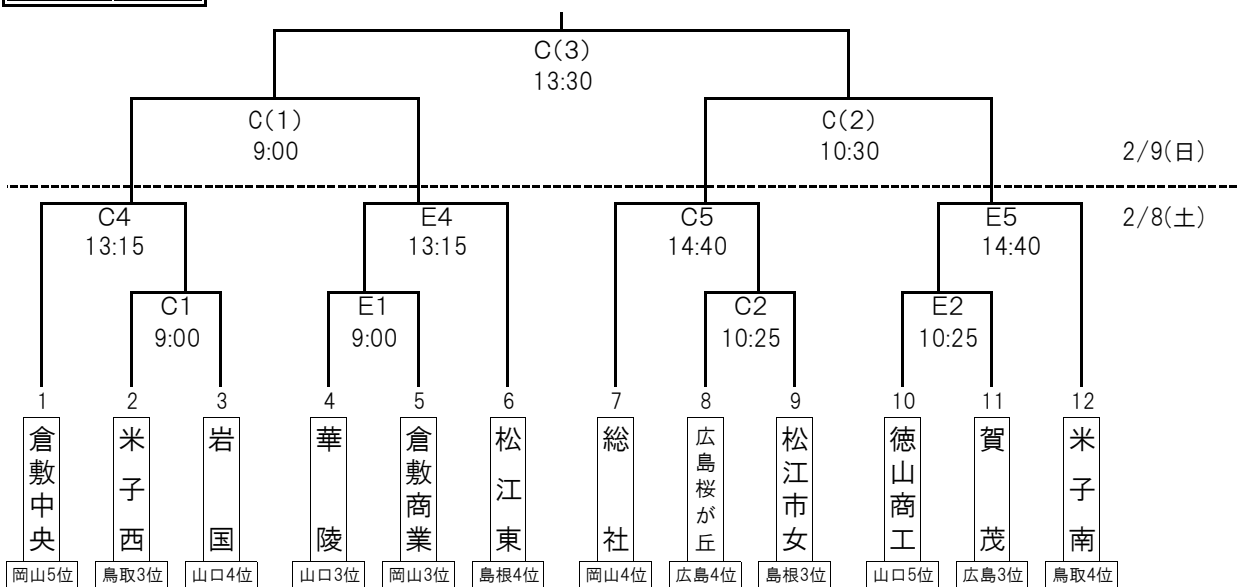

令和元年度 第25回中国高等学校ハンドボール新人大会 兼
第43回全国高等学校ハンドボール選抜大会中国地区予選会

組み合わせ
競技日程表

競技時間	2/8(土)	選抜:30分-10分-30分 第1延長→7mTC(5人制)
	2/9(日)	新人:30分-10分-30分 第1延長→7mTC(5人制)

全国高校選抜大会	男子「3位」女子「3位」まで出場権 3月24日(火)~29日(日)埼玉県三郷市、千葉県市川市、他で開催
----------	--

新人 男子

新人 女子

競 技 日	2月8日(土)	メインアリーナ				多目的ホール	下松工業高校	徳山高校	
	順	時刻	Aコート(奥側)	Bコート(入口側)	Cコート	Dコート	Eコート		
	1	9:00~10:10	女 ②-③ 祇園北 - 米子東	女 ⑧-⑨ 松江南 - 玉野光南	女 2-3 米子西 - 岩国	男 2-3 倉敷青陵 - 米子東	女 4-5 華陵 - 倉敷商業		
	2	10:25~11:35	男 ②-③ 米子西 - 総社	男 ⑧-⑨ 岩国工業 - 松江南	女 8-9 広島桜が丘 - 松江市女	男 4-5 青翔開智 - 廿日市	女 10-11 徳山商工 - 賀茂		
	3	11:50~13:00	女 ④-⑤ 倉敷天城 - 江津	女 ⑥-⑦ 山陽 - 岩国商業	男 10-11 倉敷天城 - 江津	男 8-9 松江工業 - 倉敷商業	-		
	4	13:15~14:25	男 ④-⑤ 山陽 - 飯南	男 ⑥-⑦ 境 - 修道	女 1-C1勝 倉敷中央 -	男 1-D1勝 広 -	女 E1勝-6 - 松江東		
5	14:40~15:50	女 ①-A1勝 高水 -	女 B1勝-⑩ - 境	女 7-C2勝 総社 -	男 D2勝-6 - 岩国	女 E2勝-12 - 米子南			
6	16:05~17:15	男 ①-A2勝 徳山商工 -	男 B2勝-⑩ - 岡山理大附	男 C3勝-12 - 下関中等	男 7-D3勝 下松 -	-			
程	2月9日(日)	メインアリーナ				多目的ホール			
	順	時刻	Aコート(奥)		Bコート(入口)		順	時刻	Cコート
	(1)	9:00~10:10	女子/選抜・準決勝		女子/選抜・準決勝		(1)	9:00~10:10	女子/新人・準決勝
	(2)	10:30~11:40	男子/選抜・準決勝		男子/選抜・準決勝		(2)	10:30~11:40	女子/新人・準決勝
	(3)	12:00~13:10	男子/新人・準決勝		男子/新人・準決勝		表彰	11:45~	新人:女子3位
	表彰	13:15~							
	(4)	13:30~14:40	女子/選抜・決勝		女子/選抜・3位決定戦		(3)	13:30~14:40	女子/新人・決勝
(5)	15:00~16:10	男子/選抜・決勝		男子/選抜・3位決定戦		(4)	15:00~16:10	男子/新人・決勝	
表彰	16:15~								