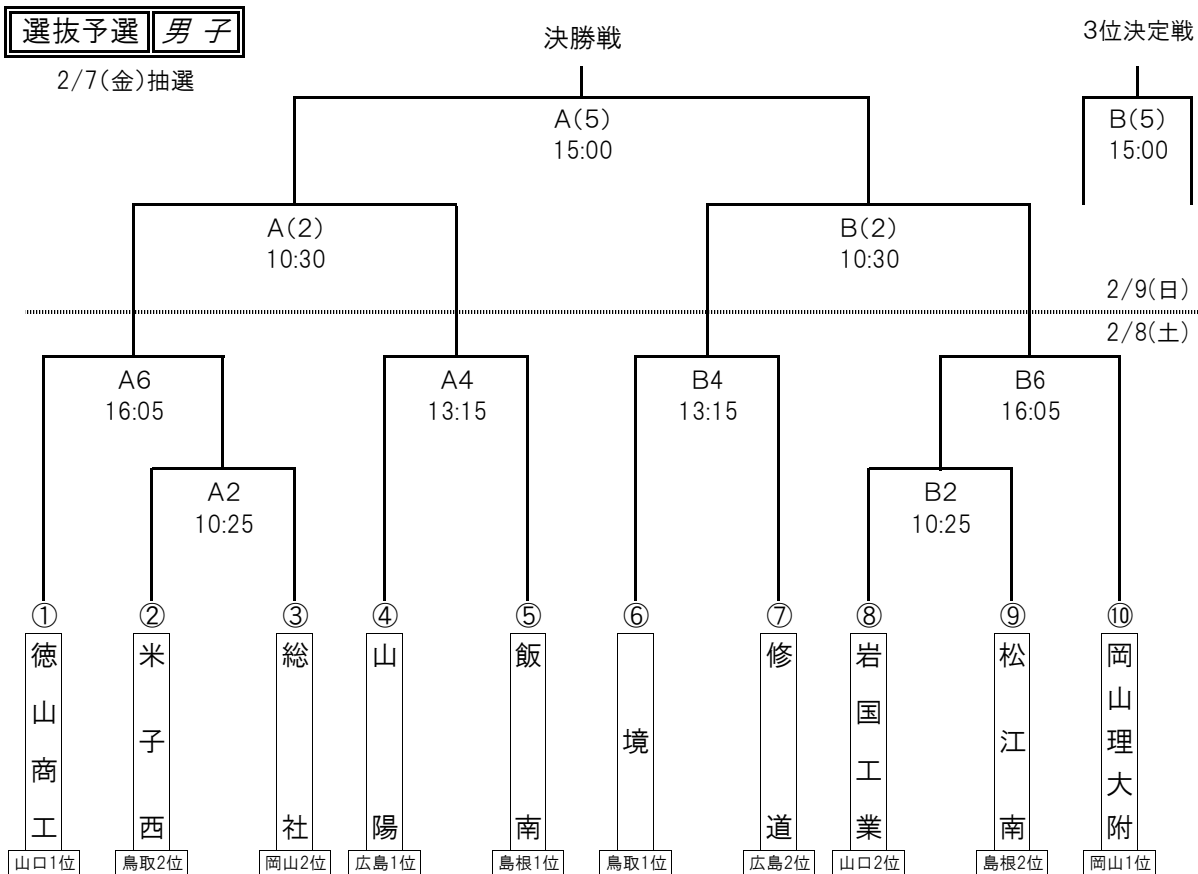

令和元年度 第25回中国高等学校ハンドボール新人大会 兼
第43回全国高等学校ハンドボール選抜大会中国地区予選会

組み合わせ
競技日程表

競技時間	2/8(土)	選抜:30分-10分-30分 第1延長→7mTC(5人制)
	2/9(日)	新人:30分-10分-30分 第1延長→7mTC(5人制)

全国高校選抜大会	男子「3位」女子「3位」まで出場権 3月24日(火)~29日(日)埼玉県三郷市、千葉県市川市、他で開催
----------	--

新人 男子

新人 女子

競 技 日	2月8日(土)	メインアリーナ				多目的ホール	下松工業高校	徳山高校	
	順	時刻	Aコート(奥側)	Bコート(入口側)	Cコート	Dコート	Eコート		
	1	9:00~10:10	女 ②-③ 祇園北 - 米子東	女 ⑧-⑨ 松江南 - 玉野光南	女 2-3 米子西 - 岩国	男 2-3 倉敷青陵 - 米子東	女 4-5 華陵 - 倉敷商業		
	2	10:25~11:35	男 ②-③ 米子西 - 総社	男 ⑧-⑨ 岩国工業 - 松江南	女 8-9 広島桜が丘 - 松江市女	男 4-5 青翔開智 - 廿日市	女 10-11 徳山商工 - 賀茂		
	3	11:50~13:00	女 ④-⑤ 倉敷天城 - 江津	女 ⑥-⑦ 山陽 - 岩国商業	男 10-11 倉敷天城 - 江津	男 8-9 松江工業 - 倉敷商業	-		
	4	13:15~14:25	男 ④-⑤ 山陽 - 飯南	男 ⑥-⑦ 境 - 修道	女 1-C1勝 倉敷中央 -	男 1-D1勝 広 -	女 E1勝-6 - 松江東		
5	14:40~15:50	女 ①-A1勝 高水 -	女 B1勝-⑩ - 境	女 7-C2勝 総社 -	男 D2勝-6 - 岩国	女 E2勝-12 - 米子南			
6	16:05~17:15	男 ①-A2勝 徳山商工 -	男 B2勝-⑩ - 岡山理大附	男 C3勝-12 - 下関中等	男 7-D3勝 下松 -	-			
程	2月9日(日)	メインアリーナ				多目的ホール			
	順	時刻	Aコート(奥)		Bコート(入口)		順	時刻	Cコート
	(1)	9:00~10:10	女子/選抜・準決勝		女子/選抜・準決勝		(1)	9:00~10:10	女子/新人・準決勝
	(2)	10:30~11:40	男子/選抜・準決勝		男子/選抜・準決勝		(2)	10:30~11:40	女子/新人・準決勝
	(3)	12:00~13:10	男子/新人・準決勝		男子/新人・準決勝		表彰	11:45~	新人:女子3位
	表彰	13:15~							
	(4)	13:30~14:40	女子/選抜・決勝		女子/選抜・3位決定戦		(3)	13:30~14:40	女子/新人・決勝
(5)	15:00~16:10	男子/選抜・決勝		男子/選抜・3位決定戦		(4)	15:00~16:10	男子/新人・決勝	
表彰	16:15~								