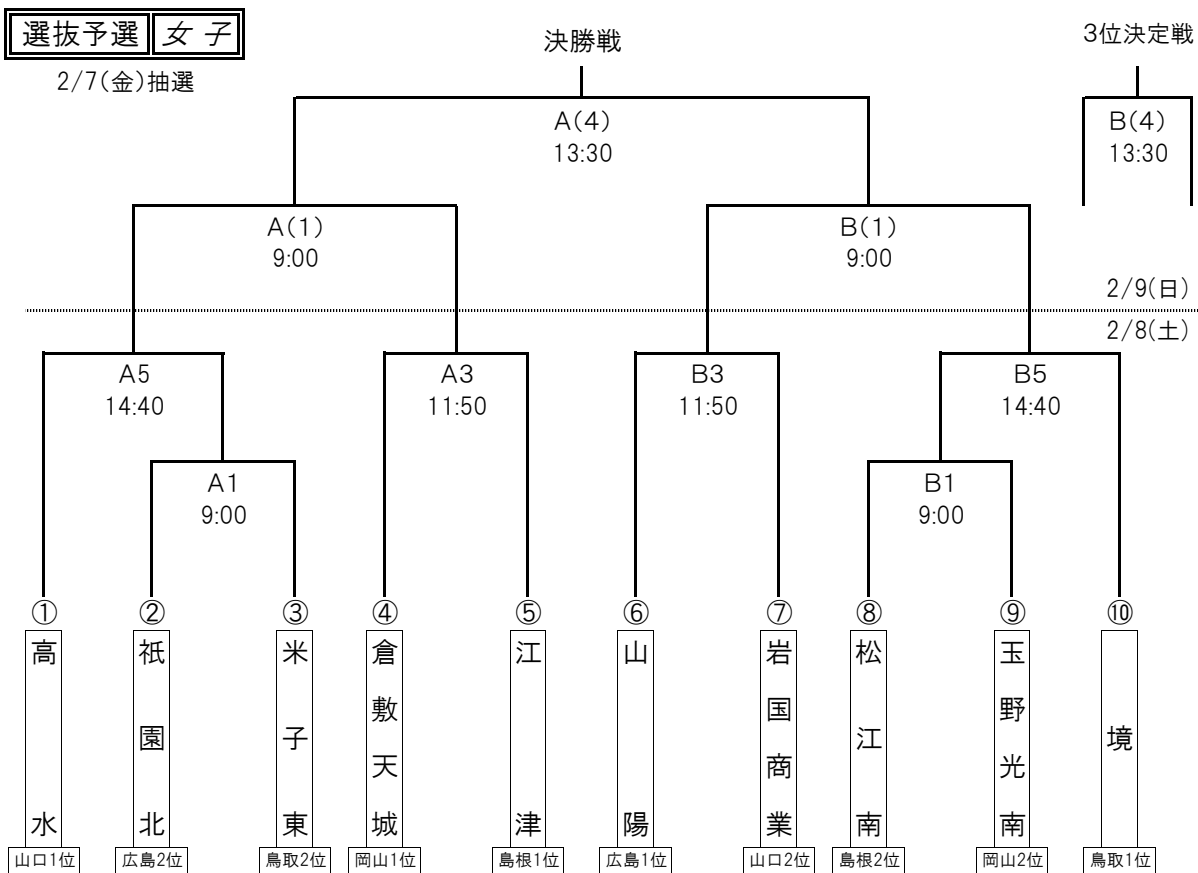

令和元年度 第25回中国高等学校ハンドボール新人大会 兼
第43回全国高等学校ハンドボール選抜大会中国地区予選会

組み合わせ
競技日程表

競技時間	2/8(土)	選抜:30分-10分-30分 第1延長→7mTC(5人制)
	2/9(日)	新人:30分-10分-30分 第1延長→7mTC(5人制)

全国高校選抜大会	男子「3位」女子「3位」まで出場権 3月24日(火)~29日(日)埼玉県三郷市、千葉県市川市、他で開催
----------	--

新人 男子

新人 女子

競 技 日	2月8日(土)	メインアリーナ				多目的ホール	下松工業高校	徳山高校	
	順	時刻	Aコート(奥側)	Bコート(入口側)	Cコート	Dコート	Eコート		
	1	9:00~10:10	女 ②-③ 祇園北 - 米子東	女 ⑧-⑨ 松江南 - 玉野光南	女 2-3 米子西 - 岩国	男 2-3 倉敷青陵 - 米子東	女 4-5 華陵 - 倉敷商業		
	2	10:25~11:35	男 ②-③ 米子西 - 総社	男 ⑧-⑨ 岩国工業 - 松江南	女 8-9 広島桜が丘 - 松江市女	男 4-5 青翔開智 - 廿日市	女 10-11 徳山商工 - 賀茂		
	3	11:50~13:00	女 ④-⑤ 倉敷天城 - 江津	女 ⑥-⑦ 山陽 - 岩国商業	男 10-11 倉敷天城 - 江津	男 8-9 松江工業 - 倉敷商業	-		
	4	13:15~14:25	男 ④-⑤ 山陽 - 飯南	男 ⑥-⑦ 境 - 修道	女 1-C1勝 倉敷中央 -	男 1-D1勝 広 -	女 E1勝-6 - 松江東		
5	14:40~15:50	女 ①-A1勝 高水 -	女 B1勝-⑩ - 境	女 7-C2勝 総社 -	男 D2勝-6 - 岩国	女 E2勝-12 - 米子南			
6	16:05~17:15	男 ①-A2勝 徳山商工 -	男 B2勝-⑩ - 岡山理大附	男 C3勝-12 - 下関中等	男 7-D3勝 下松 -	-			
程	2月9日(日)	メインアリーナ				多目的ホール			
	順	時刻	Aコート(奥)		Bコート(入口)		順	時刻	Cコート
	(1)	9:00~10:10	女子/選抜・準決勝		女子/選抜・準決勝		(1)	9:00~10:10	女子/新人・準決勝
	(2)	10:30~11:40	男子/選抜・準決勝		男子/選抜・準決勝		(2)	10:30~11:40	女子/新人・準決勝
	(3)	12:00~13:10	男子/新人・準決勝		男子/新人・準決勝		表彰	11:45~	新人:女子3位
	表彰	13:15~							
	(4)	13:30~14:40	女子/選抜・決勝		女子/選抜・3位決定戦		(3)	13:30~14:40	女子/新人・決勝
(5)	15:00~16:10	男子/選抜・決勝		男子/選抜・3位決定戦		(4)	15:00~16:10	男子/新人・決勝	
表彰	16:15~								