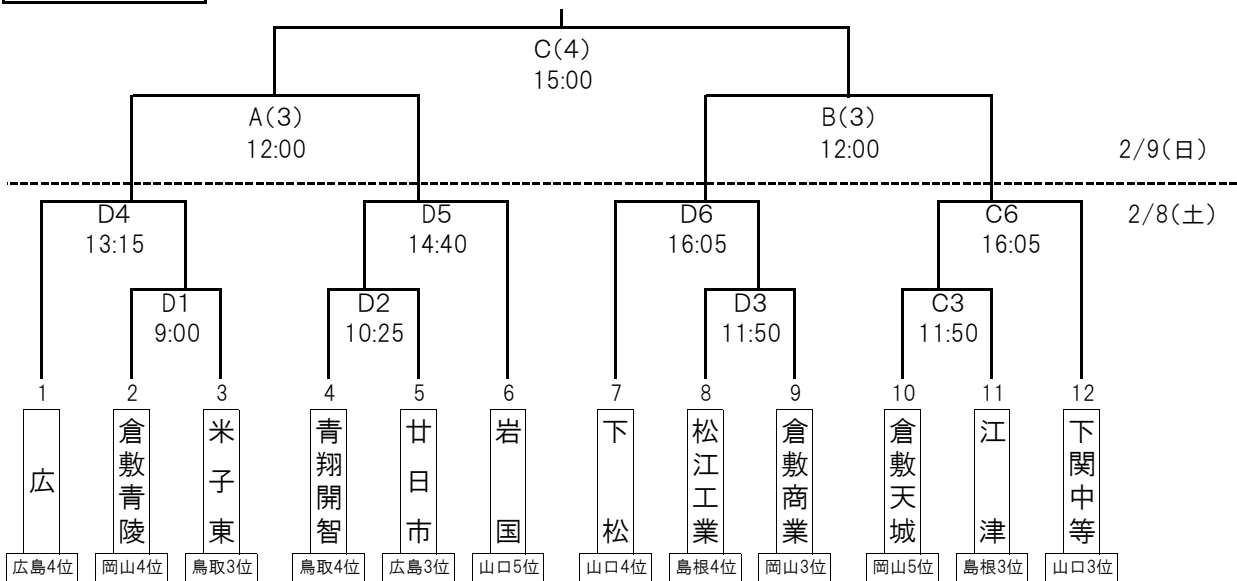

令和元年度 第25回中国高等学校ハンドボール新人大会 兼
第43回全国高等学校ハンドボール選抜大会中国地区予選会

組み合わせ
競技日程表

競技時間	2/8(土)	選抜:30分-10分-30分 第1延長→7mTC(5人制)
	2/9(日)	新人:30分-10分-30分 第1延長→7mTC(5人制)

全国高校選抜大会	男子「3位」女子「3位」まで出場権 3月24日(火)~29日(日)埼玉県三郷市、千葉県市川市、他で開催
----------	--

新人 男子

新人 女子

競 技 日	2月8日(土)	メインアリーナ				多目的ホール	下松工業高校	徳山高校	
	順	時刻	Aコート(奥側)	Bコート(入口側)	Cコート	Dコート	Eコート		
	1	9:00~10:10	女 ②-③ 祇園北 - 米子東	女 ⑧-⑨ 松江南 - 玉野光南	女 2-3 米子西 - 岩国	男 2-3 倉敷青陵 - 米子東	女 4-5 華陵 - 倉敷商業		
	2	10:25~11:35	男 ②-③ 米子西 - 総社	男 ⑧-⑨ 岩国工業 - 松江南	女 8-9 広島桜が丘 - 松江市女	男 4-5 青翔開智 - 廿日市	女 10-11 徳山商工 - 賀茂		
	3	11:50~13:00	女 ④-⑤ 倉敷天城 - 江津	女 ⑥-⑦ 山陽 - 岩国商業	男 10-11 倉敷天城 - 江津	男 8-9 松江工業 - 倉敷商業	-		
	4	13:15~14:25	男 ④-⑤ 山陽 - 飯南	男 ⑥-⑦ 境 - 修道	女 1-C1勝 倉敷中央 -	男 1-D1勝 広 -	女 E1勝-6 - 松江東		
5	14:40~15:50	女 ①-A1勝 高水 -	女 B1勝-⑩ - 境	女 7-C2勝 総社 -	男 D2勝-6 - 岩国	女 E2勝-12 - 米子南			
6	16:05~17:15	男 ①-A2勝 徳山商工 -	男 B2勝-⑩ - 岡山理大附	男 C3勝-12 - 下関中等	男 7-D3勝 下松 -	-			
程	2月9日(日)	メインアリーナ				多目的ホール			
	順	時刻	Aコート(奥)		Bコート(入口)		順	時刻	Cコート
	(1)	9:00~10:10	女子/選抜・準決勝		女子/選抜・準決勝		(1)	9:00~10:10	女子/新人・準決勝
	(2)	10:30~11:40	男子/選抜・準決勝		男子/選抜・準決勝		(2)	10:30~11:40	女子/新人・準決勝
	(3)	12:00~13:10	男子/新人・準決勝		男子/新人・準決勝		表彰	11:45~	新人:女子3位
	表彰	13:15~							
	(4)	13:30~14:40	女子/選抜・決勝		女子/選抜・3位決定戦		(3)	13:30~14:40	女子/新人・決勝
(5)	15:00~16:10	男子/選抜・決勝		男子/選抜・3位決定戦		(4)	15:00~16:10	男子/新人・決勝	
表彰	16:15~								