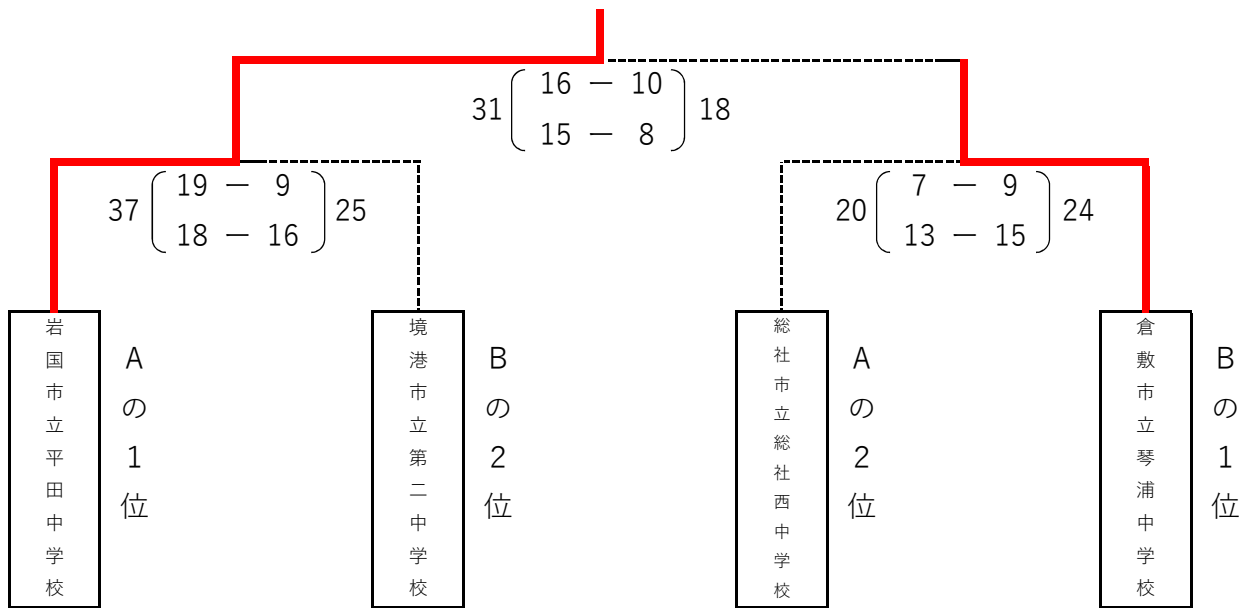

岩国市立平田中学校（4年ぶり4回目）