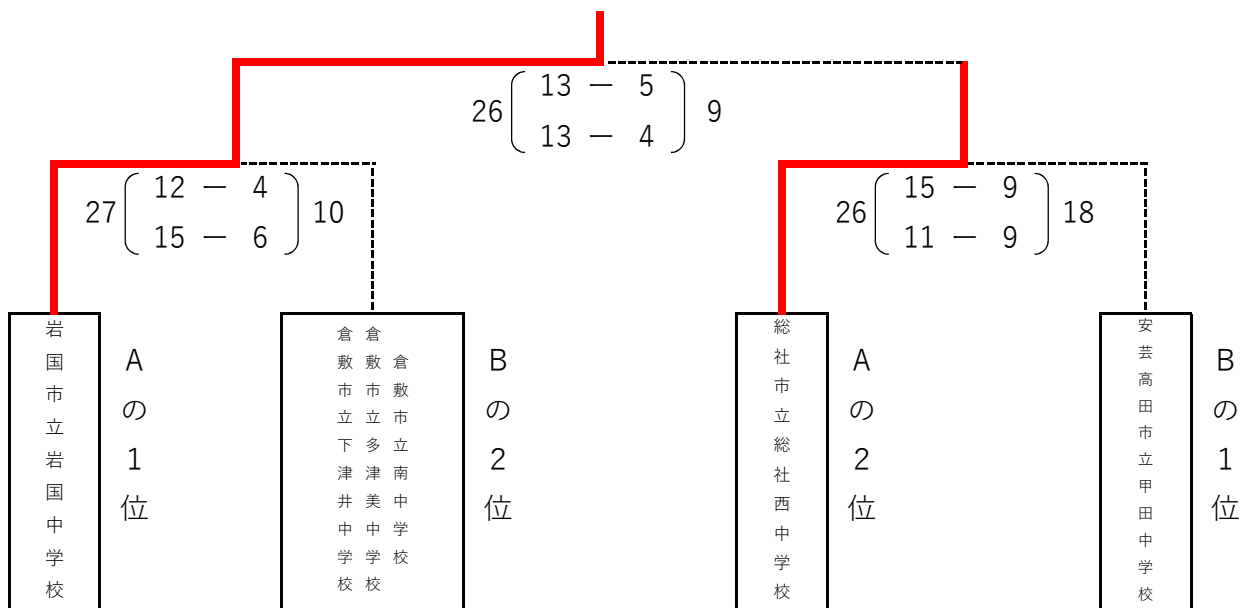

岩国市立岩国中学校（2年連続7回目）

	開始時間
1	9:30
2	10:50
3	12:10
4	13:30

男子の部		女子の部	
1位	岩国市立平田中学校	1位	岩国市立岩国中学校
2位	倉敷市立琴浦中学校	2位	総社市立総社西中学校
3位	境港市立第二中学校	3位	倉敷市立南中学校 倉敷市立多津美中学校 倉敷市立下津井中学校
3位	総社市立総社西中学校	3位	安芸高田市立甲田中学校