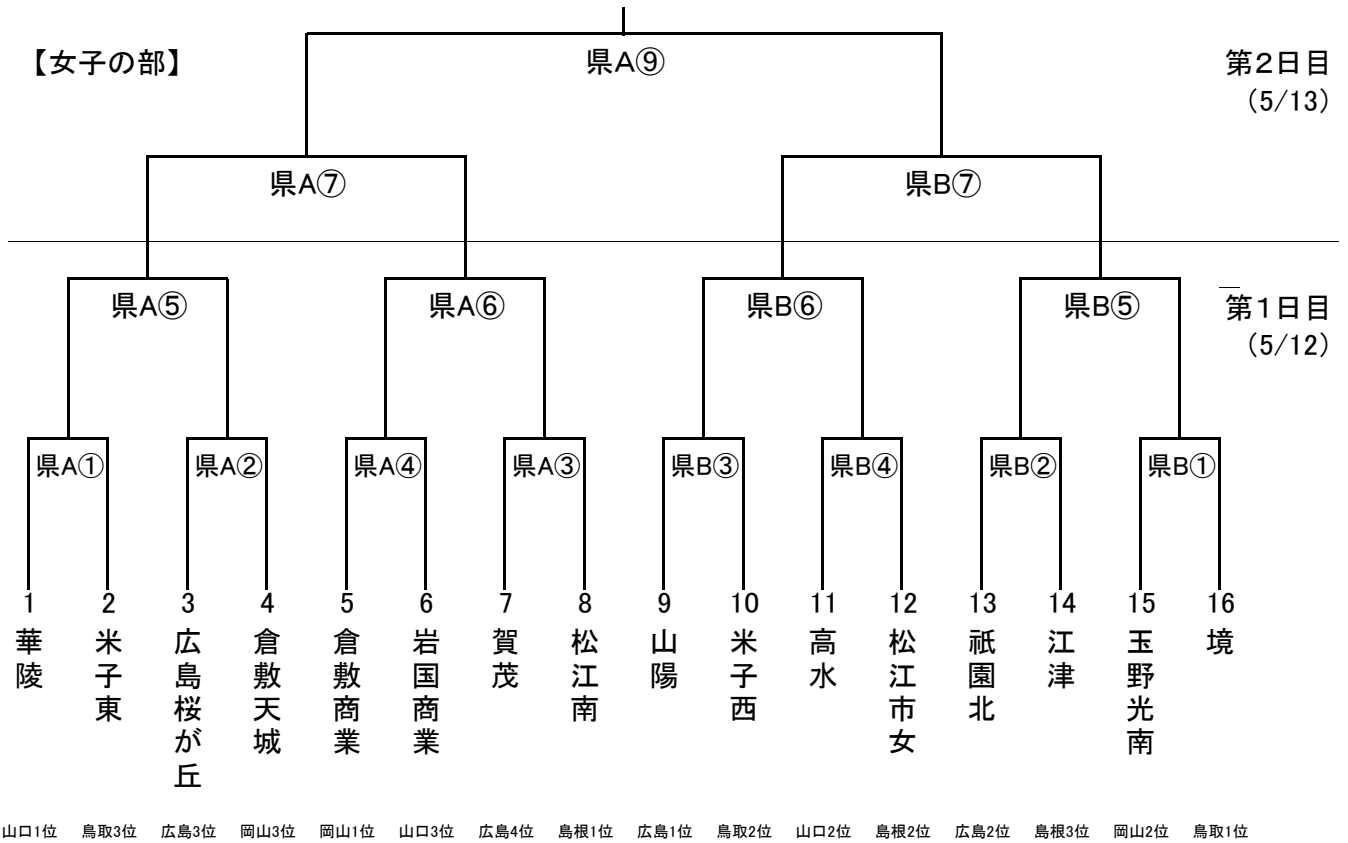

組み合わせ

競技日程

【競技 第1日目】5月12日（土）

開場 9：00

時間	広島市中区SC	修道高校	広島県立総合体育館 (Aコート)	広島県立総合体育館 (Bコート)
①	<男子> 1回戦	<男子> 1回戦	[女子] 1回戦	[女子] 1回戦
10:00~	岩国工 × 江津	飯南 × 修道	華陵 × 米子東	玉野光南 × 境
11:00	[-]	[-]	[-]	[-]
②	<男子> 1回戦	<男子> 1回戦	[女子] 1回戦	[女子] 1回戦
11:15~	米子西 × 広	米子東 × 倉敷商	広島桜丘 × 倉敷天城	祇園北 × 江津
12:15	[-]	[-]	[-]	[-]
③	<男子> 1回戦	<男子> 1回戦	[女子] 1回戦	[女子] 1回戦
12:30~	下松工 × 境	総社 × 呉工	賀茂 × 松江南	山陽 × 米子西
13:30	[-]	[-]	[-]	[-]
④	<男子> 1回戦	<男子> 1回戦	[女子] 1回戦	[女子] 1回戦
13:45~	山陽 × 岡山理附	徳山商工 × 松江東	倉敷商 × 岩国商	高水 × 松江市女
14:45	[-]	[-]	[-]	[-]
⑤	<男子> 2回戦	<男子> 2回戦	[女子] 2回戦	[女子] 2回戦
15:00~	×	×	×	×
16:00	[-]	[-]	[-]	[-]
⑥	<男子> 2回戦	<男子> 2回戦	[女子] 2回戦	[女子] 2回戦
16:15~	×	×	×	×
17:15	[-]	[-]	[-]	[-]

【競技 第2日目】5月13日（日）

開場 9：00

時間	広島県立総合体育館 (Aコート)	広島県立総合体育館 (Bコート)	競技会場
⑦	[女子] 準決勝	[女子] 準決勝	○広島県立総合体育館 2コート 40m×20m ○広島市中区SC 1コート 40m×20m ○修道高校体育館 1コート 40m×20m
10:00~	×	×	
11:00	[-]	[-]	試合時間 25分-10分-25分 第1延長後7mTC(5人制)
⑧	<男子> 準決勝	<男子> 準決勝	
11:15~	×	×	※⑦、⑧終了後、3位表彰状授与式を行います。
12:15	[-]	[-]	
⑨	[女子] 決勝		※終了後、優勝・準優勝の表彰式を行います。
13:00~	×		
14:00	[-]		
⑩	<男子> 決勝		
14:15~	×		
15:15	[-]		