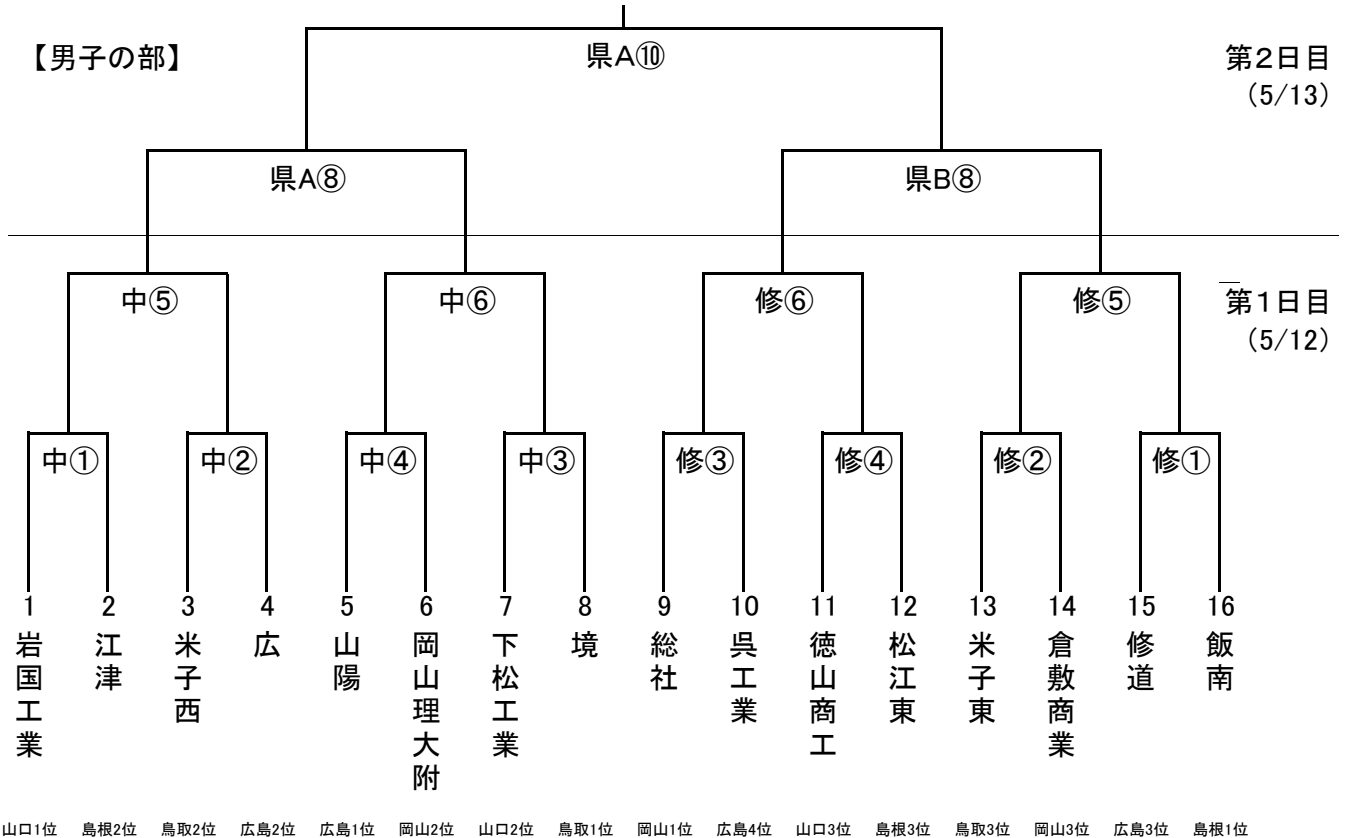

組み合わせ

競技日程

【競技 第1日目】5月12日（土）

開場 9：00

時間	広島市中区SC	修道高校	広島県立総合体育館 (Aコート)	広島県立総合体育館 (Bコート)
①	<男子> 1回戦	<男子> 1回戦	[女子] 1回戦	[女子] 1回戦
10:00~	岩国工 × 江津	飯南 × 修道	華陵 × 米子東	玉野光南 × 境
11:00	[-]	[-]	[-]	[-]
②	<男子> 1回戦	<男子> 1回戦	[女子] 1回戦	[女子] 1回戦
11:15~	米子西 × 広	米子東 × 倉敷商	広島桜丘 × 倉敷天城	祇園北 × 江津
12:15	[-]	[-]	[-]	[-]
③	<男子> 1回戦	<男子> 1回戦	[女子] 1回戦	[女子] 1回戦
12:30~	下松工 × 境	総社 × 呉工	賀茂 × 松江南	山陽 × 米子西
13:30	[-]	[-]	[-]	[-]
④	<男子> 1回戦	<男子> 1回戦	[女子] 1回戦	[女子] 1回戦
13:45~	山陽 × 岡山理附	徳山商工 × 松江東	倉敷商 × 岩国商	高水 × 松江市女
14:45	[-]	[-]	[-]	[-]
⑤	<男子> 2回戦	<男子> 2回戦	[女子] 2回戦	[女子] 2回戦
15:00~	×	×	×	×
16:00	[-]	[-]	[-]	[-]
⑥	<男子> 2回戦	<男子> 2回戦	[女子] 2回戦	[女子] 2回戦
16:15~	×	×	×	×
17:15	[-]	[-]	[-]	[-]

【競技 第2日目】5月13日（日）

開場 9：00

時間	広島県立総合体育館 (Aコート)	広島県立総合体育館 (Bコート)	競技会場
⑦	[女子] 準決勝	[女子] 準決勝	○広島県立総合体育館 2コート 40m×20m ○広島市中区SC 1コート 40m×20m ○修道高校体育館 1コート 40m×20m
10:00~	×	×	
11:00	[-]	[-]	試合時間 25分-10分-25分 第1延長後7mTC(5人制)
⑧	<男子> 準決勝	<男子> 準決勝	
11:15~	×	×	※⑦、⑧終了後、3位表彰状授与式を行います。
12:15	[-]	[-]	
⑨	[女子] 決勝		※終了後、優勝・準優勝の表彰式を行います。
13:00~	×		
14:00	[-]		
⑩	<男子> 決勝		
14:15~	×		
15:15	[-]		