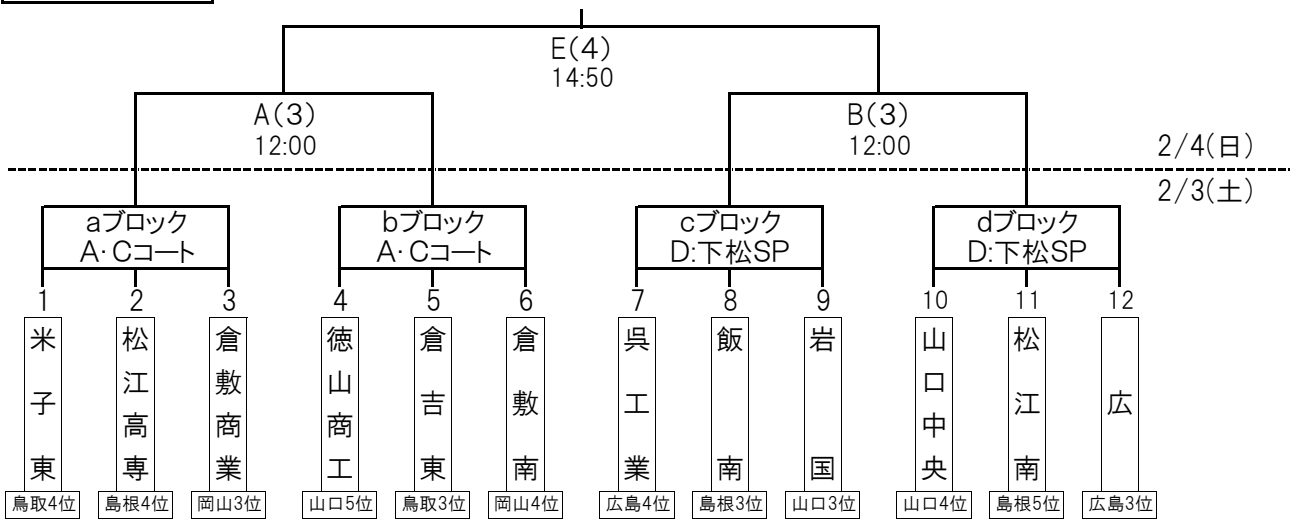

平成29年度 第23回中国高等学校ハンドボール新人大会 兼  
第41回全国高等学校ハンドボール選抜大会中国地区予選会

組み合わせ  
競技日程

選抜予選 男子

2/2(金)抽選結果

選抜予選 女子

2/2(金)抽選結果

競技時間	2/3(土)	選抜: 25分-10分-25分 第1延長→7mTC
		新人: 25分-10分-25分 延長戦なし
	2/4(日)	選抜: 30分-15分-30分 第1延長→7mTC
		新人: 25分-10分-25分 第1延長→7mTC

全国高校選抜大会 男子「3位」女子「4位」まで出場権 3月23日(金)~29日(木) 兵庫県神戸市・加古川市・高砂市で開催

**新人 男子**

各県専門委員長による責任抽選

**新人 女子**

各県専門委員長による責任抽選

日	2月3日(土)								
	順	時刻	メインアリーナ		多目的ホール	下松SP公園体育館	徳山高校体育館		
競技	1	9:00~10:00 選抜	男 ②-③	女 ②-③	女 7-8 広島桜丘 - 松江東	男 7-8 呉工業 - 飯南	女 1-2 岩国商業 - 倉敷南		
	2	10:15~11:15 選抜	男 ⑧-⑨	女 ⑧-⑨	男 1-2 米子東 - 松江高専	男 10-11 山口中央 - 松江南	女 4-5 岩国 - 倉敷鷺羽		
	3	11:30~12:30 選抜	男 ④-⑤	女 ④-⑤	女 10-11 米子南 - 賀茂	男 8-9 飯南 - 岩国	女 2-3 倉敷南 - 米子西		
	4	12:45~13:45 新人	男 2-3 松江高専 - 倉敷商業	女 8-9 松江東 - 山口中央	男 4-5 徳山商工 - 倉吉東	男 11-12 松江南 - 広島	女 5-6 倉敷鷺羽 - 松江市女		
	5	14:00~15:00 選抜	男 ⑥-⑦	女 ⑥-⑦	女 11-12 賀茂 - 倉敷天城	男 7-9 呉工業 - 岩国	女 1-3 岩国商業 - 米子西		
	6	15:15~16:15 選抜	男 ①-A1勝	女 ①-B1勝	男 5-6 倉吉東 - 倉敷南	男 10-12 山口中央 - 広島	女 4-6 岩国 - 松江市女		
	7	16:30~17:30 選抜 新人	男 A2勝-⑩	女 B2勝-⑩	女 7-9 広島桜丘 - 山口中央	試合結果(速報版)は 中国ハンドボール協会HP 「twitter」より検索			
	8	17:45~18:45 新人	男 4-6 徳山商工 - 倉敷南	女 10-12 米子南 - 倉敷天城	男 1-3 米子東 - 倉敷商業				
日程	2月4日(日)								
	順	時刻	メインアリーナ		徳山高校体育館				
	(1)	9:00~10:15	女子/選抜・準決勝	女子/選抜・準決勝	(1)	9:00~10:00	女子/新人・準決勝		
	(2)	10:30~11:45	男子/選抜・準決勝	男子/選抜・準決勝	(2) <td>10:15~11:15</td> <td>女子/新人・準決勝</td>	10:15~11:15	女子/新人・準決勝		
	(3)	12:00~13:00	男子/新人・準決勝	男子/新人・準決勝	表彰	11:20~	新人:女子3位		
	表彰	13:05~	新人:男子3位(メインアリーナBコート)						
	(4)	13:20~14:35	女子/選抜・決勝	女子/選抜・3位決定戦	(3) <td>13:30~14:30</td> <td>女子/新人・決勝</td>	13:30~14:30	女子/新人・決勝		
(5)	14:50~16:05	男子/選抜・決勝	男子/選抜・3位決定戦	(4) <td>14:50~15:50</td> <td>男子/新人・決勝</td>	14:50~15:50	男子/新人・決勝			
表彰	16:10~	選抜:1・2・3位(メインアリーナBコート)					表彰	15:55~	新人:1・2位