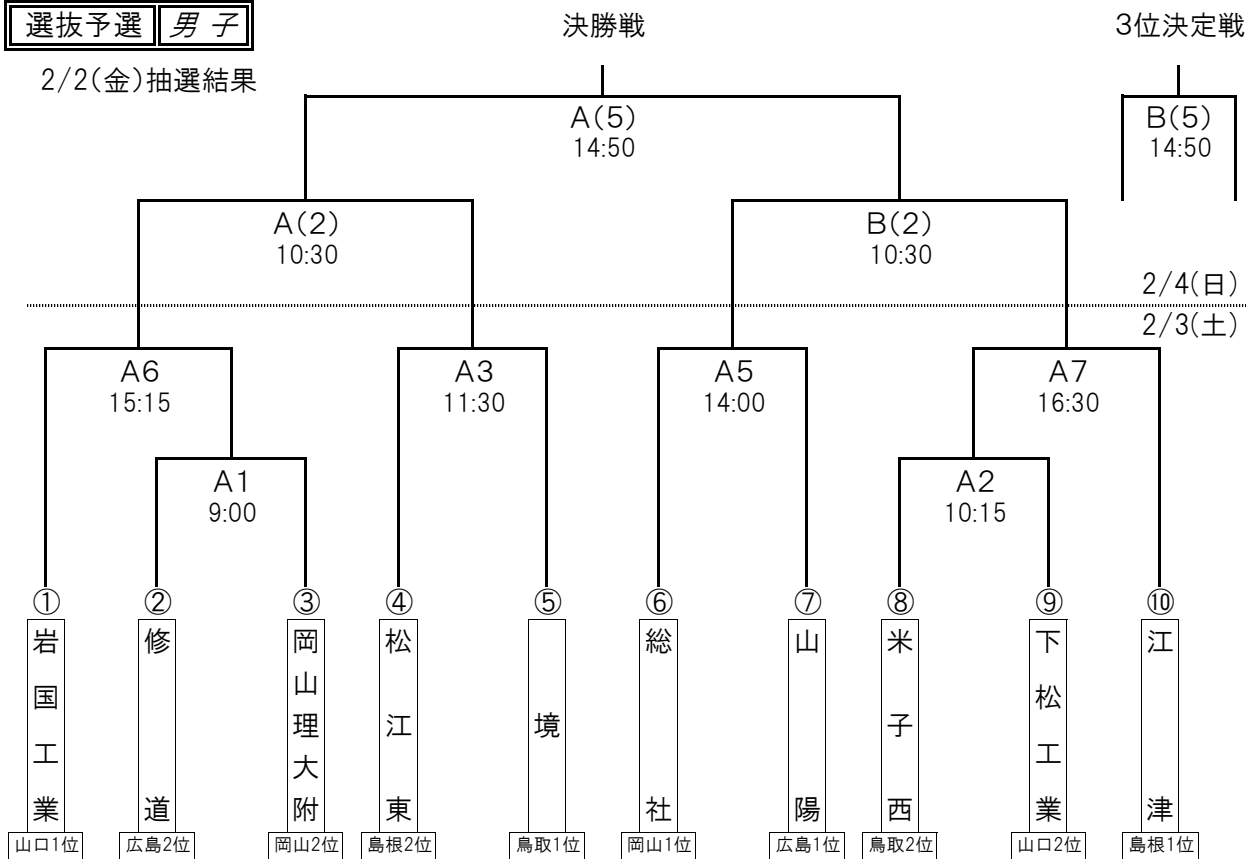

平成29年度 第23回中国高等学校ハンドボール新人大会 兼  
第41回全国高等学校ハンドボール選抜大会中国地区予選会

組み合わせ  
競技日程

選抜予選 男子

2/2(金)抽選結果

選抜予選 女子

2/2(金)抽選結果

競技時間	2/3(土)	選抜: 25分-10分-25分 第1延長→7mTC
		新人: 25分-10分-25分 延長戦なし
	2/4(日)	選抜: 30分-15分-30分 第1延長→7mTC
		新人: 25分-10分-25分 第1延長→7mTC

全国高校選抜大会 男子「3位」女子「4位」まで出場権 3月23日(金)~29日(木) 兵庫県神戸市・加古川市・高砂市で開催

**新人 男子**

各県専門委員長による責任抽選

**新人 女子**

各県専門委員長による責任抽選

日	2月3日(土)								
	順	時刻	メインアリーナ		多目的ホール	下松SP公園体育館	徳山高校体育館		
競技	1	9:00~10:00 選抜	男 ②-③	女 ②-③	女 7-8 広島桜丘 - 松江東	男 7-8 呉工業 - 飯南	女 1-2 岩国商業 - 倉敷南		
	2	10:15~11:15 選抜	男 ⑧-⑨	女 ⑧-⑨	男 1-2 米子東 - 松江高専	男 10-11 山口中央 - 松江南	女 4-5 岩国 - 倉敷鷺羽		
	3	11:30~12:30 選抜	男 ④-⑤	女 ④-⑤	女 10-11 米子南 - 賀茂	男 8-9 飯南 - 岩国	女 2-3 倉敷南 - 米子西		
	4	12:45~13:45 新人	男 2-3 松江高専 - 倉敷商業	女 8-9 松江東 - 山口中央	男 4-5 徳山商工 - 倉吉東	男 11-12 松江南 - 広島	女 5-6 倉敷鷺羽 - 松江市女		
	5	14:00~15:00 選抜	男 ⑥-⑦	女 ⑥-⑦	女 11-12 賀茂 - 倉敷天城	男 7-9 呉工業 - 岩国	女 1-3 岩国商業 - 米子西		
	6	15:15~16:15 選抜	男 ①-A1勝	女 ①-B1勝	男 5-6 倉吉東 - 倉敷南	男 10-12 山口中央 - 広島	女 4-6 岩国 - 松江市女		
	7	16:30~17:30 選抜 新人	男 A2勝-⑩	女 B2勝-⑩	女 7-9 広島桜丘 - 山口中央	試合結果(速報版)は 中国ハンドボール協会HP 「twitter」より検索			
	8	17:45~18:45 新人	男 4-6 徳山商工 - 倉敷南	女 10-12 米子南 - 倉敷天城	男 1-3 米子東 - 倉敷商業				
日程	2月4日(日)								
	順	時刻	メインアリーナ		徳山高校体育館				
	(1)	9:00~10:15	女子/選抜・準決勝	女子/選抜・準決勝	(1)	9:00~10:00	女子/新人・準決勝		
	(2)	10:30~11:45	男子/選抜・準決勝	男子/選抜・準決勝	(2) <td>10:15~11:15</td> <td>女子/新人・準決勝</td>	10:15~11:15	女子/新人・準決勝		
	(3)	12:00~13:00	男子/新人・準決勝	男子/新人・準決勝	表彰	11:20~	新人:女子3位		
	表彰	13:05~	新人:男子3位(メインアリーナBコート)						
	(4)	13:20~14:35	女子/選抜・決勝	女子/選抜・3位決定戦	(3) <td>13:30~14:30</td> <td>女子/新人・決勝</td>	13:30~14:30	女子/新人・決勝		
(5)	14:50~16:05	男子/選抜・決勝	男子/選抜・3位決定戦	(4) <td>14:50~15:50</td> <td>男子/新人・決勝</td>	14:50~15:50	男子/新人・決勝			
表彰	16:10~	選抜:1・2・3位(メインアリーナBコート)					表彰	15:55~	新人:1・2位