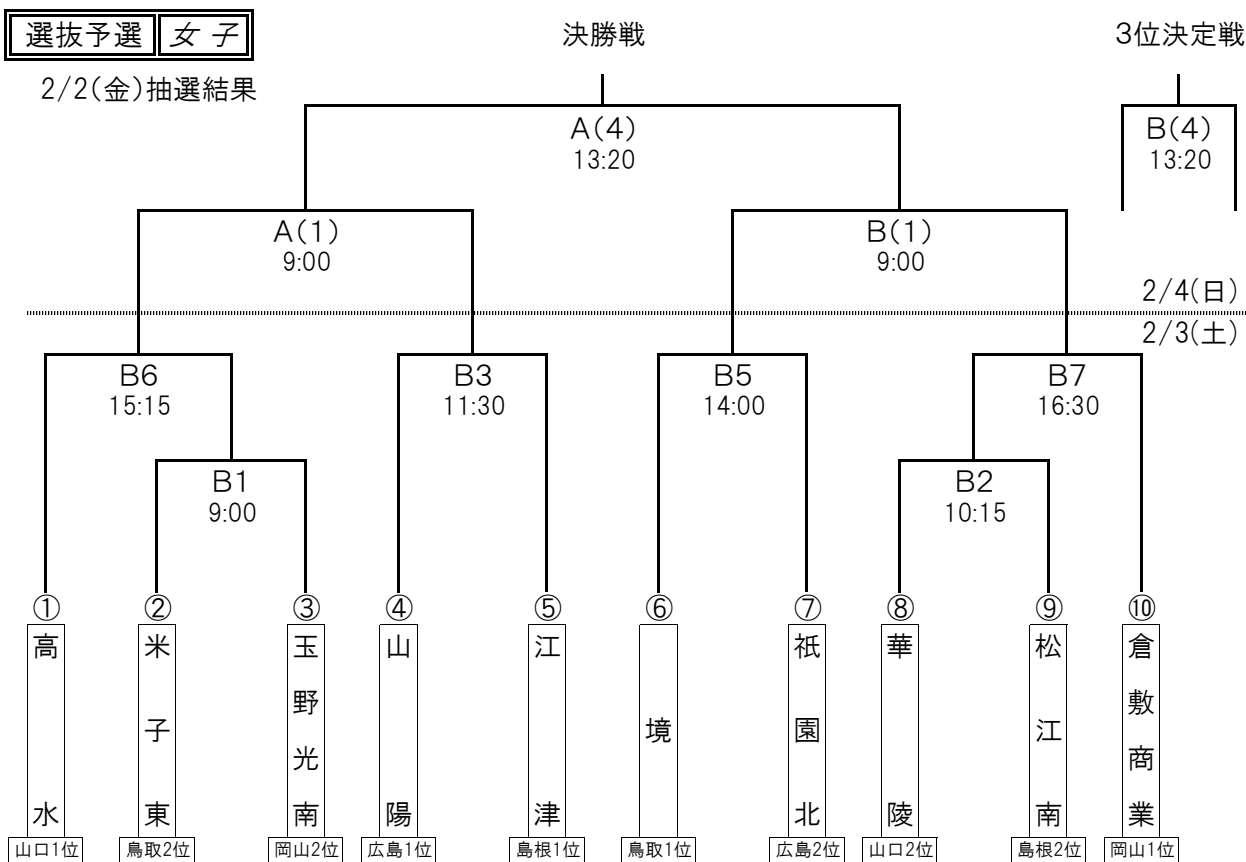

平成29年度 第23回中国高等学校ハンドボール新人大会 兼  
第41回全国高等学校ハンドボール選抜大会中国地区予選会

組み合わせ  
競技日程

選抜予選 男子

2/2(金)抽選結果

選抜予選 女子

2/2(金)抽選結果

競技時間	2/3(土)	選抜: 25分-10分-25分 第1延長→7mTC
		新人: 25分-10分-25分 延長戦なし
	2/4(日)	選抜: 30分-15分-30分 第1延長→7mTC
		新人: 25分-10分-25分 第1延長→7mTC

全国高校選抜大会 男子「3位」女子「4位」まで出場権 3月23日(金)~29日(木) 兵庫県神戸市・加古川市・高砂市で開催

**新人 男子**

各県専門委員長による責任抽選

**新人 女子**

各県専門委員長による責任抽選

日	2月3日(土)								
	順	時刻	メインアリーナ		多目的ホール	下松SP公園体育館	徳山高校体育館		
競技	1	9:00~10:00 選抜	男 ②-③	女 ②-③	女 7-8 広島桜丘 - 松江東	男 7-8 呉工業 - 飯南	女 1-2 岩国商業 - 倉敷南		
	2	10:15~11:15 選抜	男 ⑧-⑨	女 ⑧-⑨	男 1-2 米子東 - 松江高専	男 10-11 山口中央 - 松江南	女 4-5 岩国 - 倉敷鷺羽		
	3	11:30~12:30 選抜	男 ④-⑤	女 ④-⑤	女 10-11 米子南 - 賀茂	男 8-9 飯南 - 岩国	女 2-3 倉敷南 - 米子西		
	4	12:45~13:45 新人	男 2-3 松江高専 - 倉敷商業	女 8-9 松江東 - 山口中央	男 4-5 徳山商工 - 倉吉東	男 11-12 松江南 - 広島	女 5-6 倉敷鷺羽 - 松江市女		
	5	14:00~15:00 選抜	男 ⑥-⑦	女 ⑥-⑦	女 11-12 賀茂 - 倉敷天城	男 7-9 呉工業 - 岩国	女 1-3 岩国商業 - 米子西		
	6	15:15~16:15 選抜	男 ①-A1勝	女 ①-B1勝	男 5-6 倉吉東 - 倉敷南	男 10-12 山口中央 - 広島	女 4-6 岩国 - 松江市女		
	7	16:30~17:30 選抜 新人	男 A2勝-⑩	女 B2勝-⑩	女 7-9 広島桜丘 - 山口中央	試合結果(速報版)は 中国ハンドボール協会HP 「twitter」より検索			
	8	17:45~18:45 新人	男 4-6 徳山商工 - 倉敷南	女 10-12 米子南 - 倉敷天城	男 1-3 米子東 - 倉敷商業				
日程	2月4日(日)								
	順	時刻	メインアリーナ		徳山高校体育館				
	(1)	9:00~10:15	女子/選抜・準決勝	女子/選抜・準決勝	(1)	9:00~10:00	女子/新人・準決勝		
	(2)	10:30~11:45	男子/選抜・準決勝	男子/選抜・準決勝	(2) <td>10:15~11:15</td> <td>女子/新人・準決勝</td>	10:15~11:15	女子/新人・準決勝		
	(3)	12:00~13:00	男子/新人・準決勝	男子/新人・準決勝	表彰	11:20~	新人:女子3位		
	表彰	13:05~	新人:男子3位(メインアリーナBコート)						
	(4)	13:20~14:35	女子/選抜・決勝	女子/選抜・3位決定戦	(3) <td>13:30~14:30</td> <td>女子/新人・決勝</td>	13:30~14:30	女子/新人・決勝		
(5)	14:50~16:05	男子/選抜・決勝	男子/選抜・3位決定戦	(4) <td>14:50~15:50</td> <td>男子/新人・決勝</td>	14:50~15:50	男子/新人・決勝			
表彰	16:10~	選抜:1・2・3位(メインアリーナBコート)					表彰	15:55~	新人:1・2位