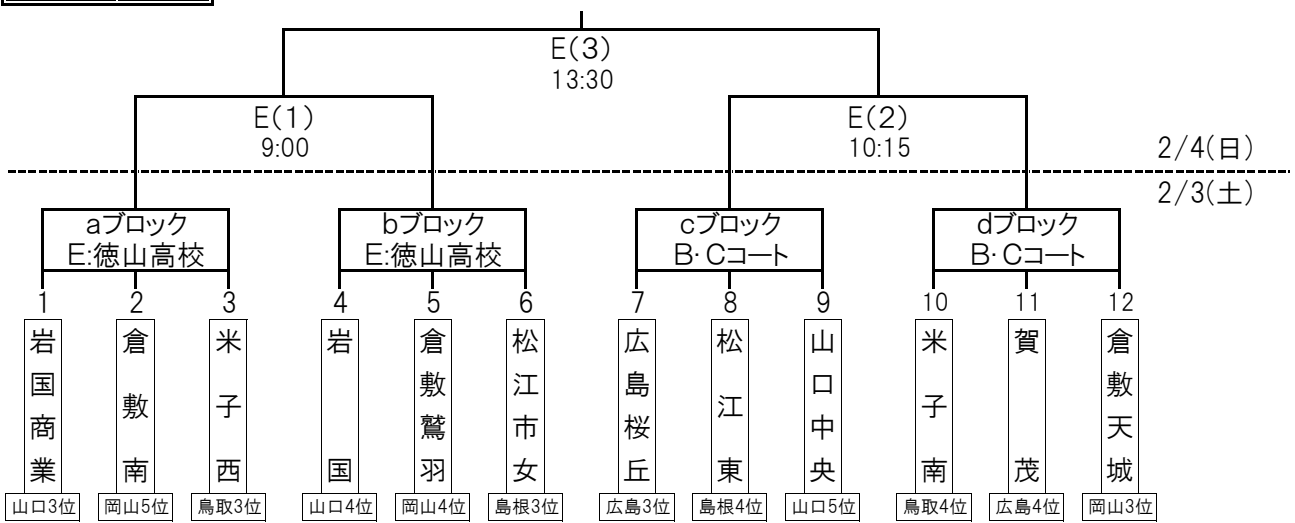

全国高校選抜大会 男子「3位」女子「4位」まで出場権 3月23日(金)~29日(木) 兵庫県神戸市・加古川市・高砂市で開催

**新人 男子**

各県専門委員長による責任抽選

**新人 女子**

各県専門委員長による責任抽選

日	2月3日(土)								
	順	時刻	メインアリーナ		多目的ホール	下松SP公園体育館	徳山高校体育館		
競技	1	9:00~10:00 選抜	男 ②-③	女 ②-③	女 7-8 広島桜丘 - 松江東	男 7-8 呉工業 - 飯南	女 1-2 岩国商業 - 倉敷南		
	2	10:15~11:15 選抜	男 ⑧-⑨	女 ⑧-⑨	男 1-2 米子東 - 松江高専	男 10-11 山口中央 - 松江南	女 4-5 岩国 - 倉敷鷺羽		
	3	11:30~12:30 選抜	男 ④-⑤	女 ④-⑤	女 10-11 米子南 - 賀茂	男 8-9 飯南 - 岩国	女 2-3 倉敷南 - 米子西		
	4	12:45~13:45 新人	男 2-3 松江高専 - 倉敷商業	女 8-9 松江東 - 山口中央	男 4-5 徳山商工 - 倉吉東	男 11-12 松江南 - 広島	女 5-6 倉敷鷺羽 - 松江市女		
	5	14:00~15:00 選抜	男 ⑥-⑦	女 ⑥-⑦	女 11-12 賀茂 - 倉敷天城	男 7-9 呉工業 - 岩国	女 1-3 岩国商業 - 米子西		
	6	15:15~16:15 選抜	男 ①-A1勝	女 ①-B1勝	男 5-6 倉吉東 - 倉敷南	男 10-12 山口中央 - 広島	女 4-6 岩国 - 松江市女		
	7	16:30~17:30 選抜 新人	男 A2勝-⑩	女 B2勝-⑩	女 7-9 広島桜丘 - 山口中央	試合結果(速報版)は 中国ハンドボール協会HP 「twitter」より検索			
	8	17:45~18:45 新人	男 4-6 徳山商工 - 倉敷南	女 10-12 米子南 - 倉敷天城	男 1-3 米子東 - 倉敷商業				
日程	2月4日(日)								
	順	時刻	メインアリーナ		徳山高校体育館				
	(1)	9:00~10:15	女子/選抜・準決勝	女子/選抜・準決勝	(1)	9:00~10:00	女子/新人・準決勝		
	(2)	10:30~11:45	男子/選抜・準決勝	男子/選抜・準決勝	(2) <td>10:15~11:15</td> <td>女子/新人・準決勝</td>	10:15~11:15	女子/新人・準決勝		
	(3)	12:00~13:00	男子/新人・準決勝	男子/新人・準決勝	表彰	11:20~	新人:女子3位		
	表彰	13:05~	新人:男子3位(メインアリーナBコート)						
	(4)	13:20~14:35	女子/選抜・決勝	女子/選抜・3位決定戦	(3) <td>13:30~14:30</td> <td>女子/新人・決勝</td>	13:30~14:30	女子/新人・決勝		
(5)	14:50~16:05	男子/選抜・決勝	男子/選抜・3位決定戦	(4) <td>14:50~15:50</td> <td>男子/新人・決勝</td>	14:50~15:50	男子/新人・決勝			
表彰	16:10~	選抜:1・2・3位(メインアリーナBコート)					表彰	15:55~	新人:1・2位