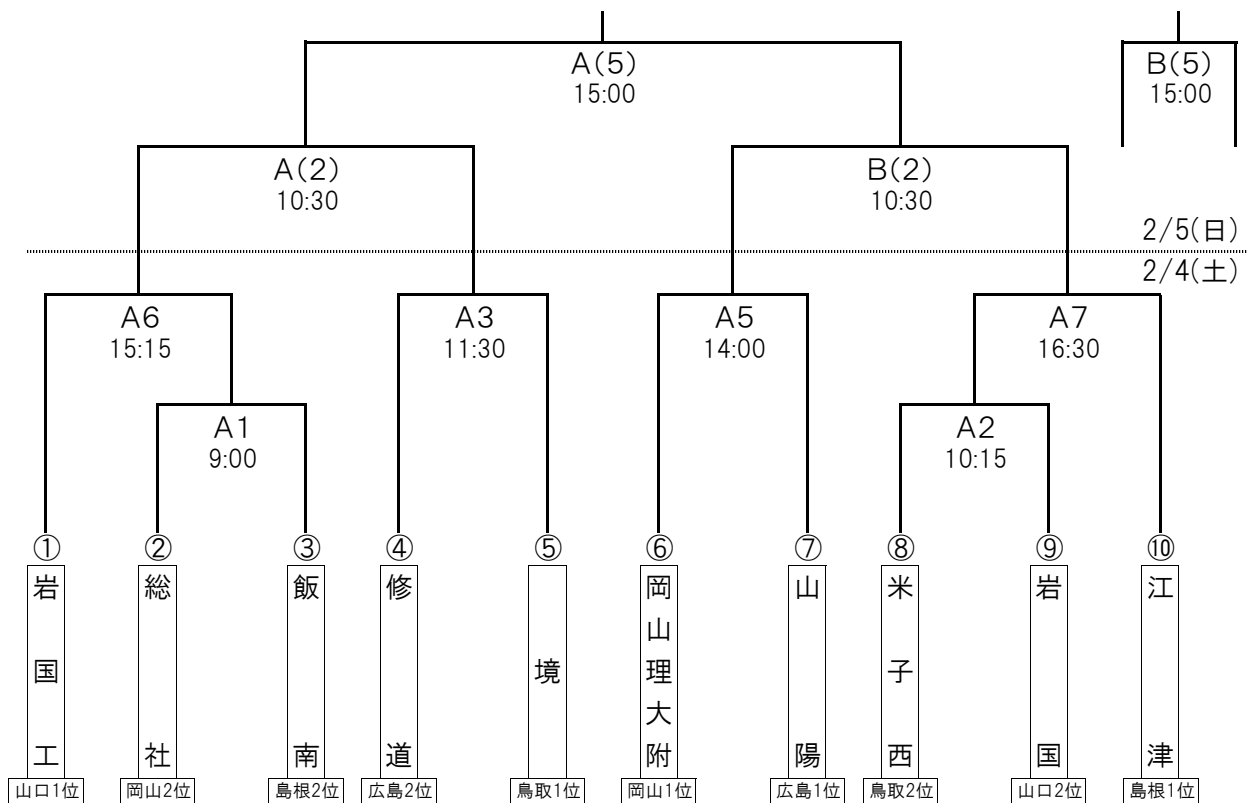

平成28年度 第22回中国高等学校ハンドボール新人大会 兼
第40回全国高等学校ハンドボール選抜大会中国地区予選会

組み合わせ
競技日程

選抜予選 男子

決勝戦

3位決定戦

選抜予選 女子

決勝戦

3位決定戦

競技時間	2/4(土)	選抜:25分-10分-25分 第1延長→7mTC 新人:25分-10分-25分 延長戦なし
	2/5(日)	選抜:30分-15分-30分 第1延長→7mTC 新人:25分-10分-25分 第1延長→7mTC

全国高校選抜大会 男子「4位」・女子「3位」まで出場権 3月24日(金)~29日(水) 兵庫県神戸市・加古川市・高砂市で開催

新人 男子

各県専門委員長による責任抽選

新人 女子

各県専門委員長による責任抽選

競技	2月4日(土)						
	順	時刻	メインアリーナ		多目的ホール		徳山高校体育館
日程	1	9:00~10:00	男 ②-③ 総社 - 飯南	女 ②-③ 米子西 - 江津	女 1-2 倉吉総合 - 松江東	男 7-8 下中工・工科 - 向原	女 7-8 米子東 - 松江南
	2	10:15~11:15	男 ⑧-⑨ 米子西 - 岩国	女 ⑧-⑨ 広島桜が丘 - 岩国商	男 1-2 下松工 - 岡山工	男 10-11 米子東 - 倉敷商	女 10-11 祇園北 - 倉敷商
	3	11:30~12:30	男 ④-⑤ 修道 - 境	女 ④-⑤ 玉野光南 - 山陽	女 4-5 倉敷青陵 - 華陵	男 8-9 向原 - 松江工	女 8-9 松江南 - 岩国
	4	12:45~13:45	男 2-3 岡山工 - 米子北	女 2-3 松江東 - 徳山	男 4-5 下関中等 - 倉吉東	男 11-12 倉敷商 - 松江高専	女 11-12 倉敷商 - 倉吉東
	5	14:00~15:00	男 ⑥-⑦ 岡山理大附 - 山陽	女 ⑥-⑦ 松江市女 - 倉敷天城	女 5-6 華陵 - 賀茂	男 7-9 下中工・工科 - 松江工	女 7-9 米子東 - 岩国
	6	15:15~16:15	男 ①-A1勝 岩国工 -	女 ①-B1勝 高水 -	男 5-6 倉吉東 - 呉三津田	男 10-12 米子東 - 松江高専	女 10-12 祇園北 - 倉吉東
	7	16:30~17:30	男 A2勝-⑩ - 江津	女 B2勝-⑩ - 境	女 1-3 倉吉総合 - 徳山	※下松工(新人男子)は、棄権しました。	
	8	17:45~18:45	男 4-6 下関中等 - 呉三津田	女 4-6 倉敷青陵 - 賀茂	男 1-3 下松工 - 米子北	試合結果(速報版)は中国ハンドボール協会HP「twitter」より検索	
2月5日(日)							
			メインアリーナ		多目的ホール		
順	時刻	Aコート(奥)	Bコート(入口)	順	時刻	Cコート	
(1)	9:00~10:15	女子/選抜・準決勝	女子/選抜・準決勝	(1)	9:00~10:00	女子/新人・準決勝	
(2)	10:30~11:45	男子/選抜・準決勝	男子/選抜・準決勝	(2)	10:15~11:15	女子/新人・準決勝	
(3)	12:00~13:00	男子/新人・準決勝	男子/新人・準決勝	〔表彰式〕新人:3位 (メインアリーナ・Bコート)			
(4)	13:30~14:45	女子/選抜・決勝	女子/選抜・3位決定戦	(4)	13:30~14:30	女子/新人・決勝	
(5)	15:00~16:15	男子/選抜・決勝	男子/選抜・3位決定戦	(5)	15:00~16:00	男子/新人・決勝	
〔表彰式〕選抜:1・2・3・(男子4)位, 新人:1・2位(メインアリーナ・Bコート)							