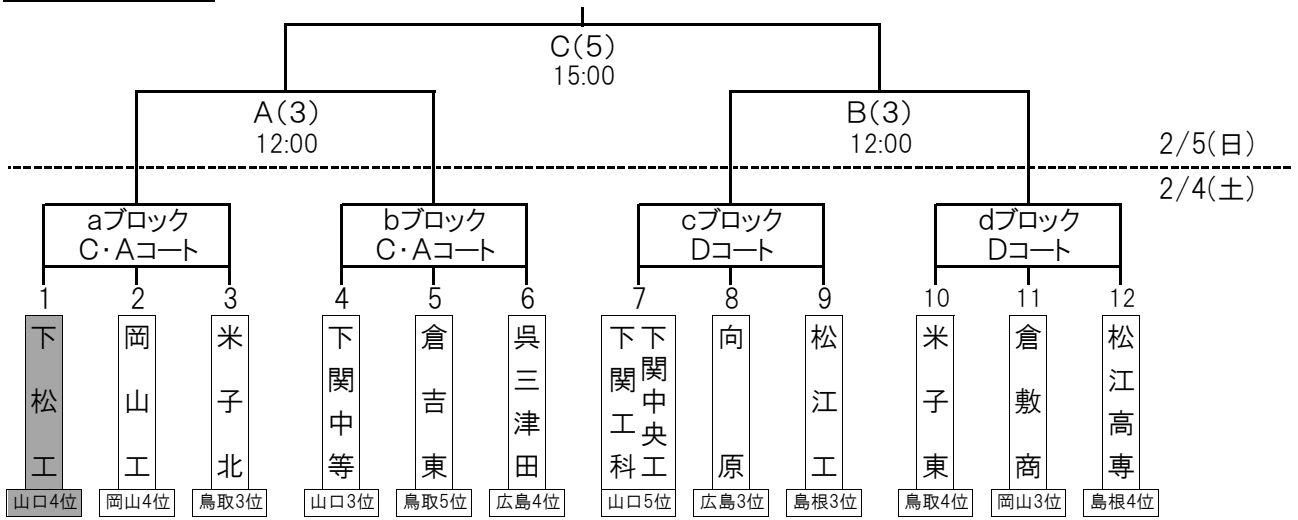

平成28年度 第22回中国高等学校ハンドボール新人大会 兼
第40回全国高等学校ハンドボール選抜大会中国地区予選会

組み合わせ
競技日程

選抜予選 男子

決勝戦

3位決定戦

選抜予選 女子

決勝戦

3位決定戦

競技時間	2/4(土)	選抜:25分-10分-25分 第1延長→7mTC 新人:25分-10分-25分 延長戦なし
	2/5(日)	選抜:30分-15分-30分 第1延長→7mTC 新人:25分-10分-25分 第1延長→7mTC

全国高校選抜大会 男子「4位」・女子「3位」まで出場権 3月24日(金)~29日(水) 兵庫県神戸市・加古川市・高砂市で開催

新人 男子

各県専門委員長による責任抽選

新人 女子

各県専門委員長による責任抽選

競技	2月4日(土)						
	順	時刻	メインアリーナ		多目的ホール		徳山高校体育館
日程	1	9:00~10:00	男 ②-③ 総社 - 飯南	女 ②-③ 米子西 - 江津	女 1-2 倉吉総合 - 松江東	男 7-8 下中工・工科 - 向原	女 7-8 米子東 - 松江南
	2	10:15~11:15	男 ⑧-⑨ 米子西 - 岩国	女 ⑧-⑨ 広島桜が丘 - 岩国商	男 1-2 下松工 - 岡山工	男 10-11 米子東 - 倉敷商	女 10-11 祇園北 - 倉敷商
	3	11:30~12:30	男 ④-⑤ 修道 - 境	女 ④-⑤ 玉野光南 - 山陽	女 4-5 倉敷青陵 - 華陵	男 8-9 向原 - 松江工	女 8-9 松江南 - 岩国
	4	12:45~13:45	男 2-3 岡山工 - 米子北	女 2-3 松江東 - 徳山	男 4-5 下関中等 - 倉吉東	男 11-12 倉敷商 - 松江高専	女 11-12 倉敷商 - 倉吉東
	5	14:00~15:00	男 ⑥-⑦ 岡山理大附 - 山陽	女 ⑥-⑦ 松江市女 - 倉敷天城	女 5-6 華陵 - 賀茂	男 7-9 下中工・工科 - 松江工	女 7-9 米子東 - 岩国
	6	15:15~16:15	男 ①-A1勝 岩国工 -	女 ①-B1勝 高水 -	男 5-6 倉吉東 - 呉三津田	男 10-12 米子東 - 松江高専	女 10-12 祇園北 - 倉吉東
	7	16:30~17:30	男 A2勝-⑩ - 江津	女 B2勝-⑩ - 境	女 1-3 倉吉総合 - 徳山	※下松工(新人男子)は、棄権しました。	
	8	17:45~18:45	男 4-6 下関中等 - 呉三津田	女 4-6 倉敷青陵 - 賀茂	男 1-3 下松工 - 米子北	試合結果(速報版)は中国ハンドボール協会HP「twitter」より検索	
2月5日(日)							
			メインアリーナ		多目的ホール		
順	時刻	Aコート(奥)	Bコート(入口)	順	時刻	Cコート	
(1)	9:00~10:15	女子/選抜・準決勝	女子/選抜・準決勝	(1)	9:00~10:00	女子/新人・準決勝	
(2)	10:30~11:45	男子/選抜・準決勝	男子/選抜・準決勝	(2)	10:15~11:15	女子/新人・準決勝	
(3)	12:00~13:00	男子/新人・準決勝	男子/新人・準決勝	〔表彰式〕新人:3位 (メインアリーナ・Bコート)			
(4)	13:30~14:45	女子/選抜・決勝	女子/選抜・3位決定戦	(4)	13:30~14:30	女子/新人・決勝	
(5)	15:00~16:15	男子/選抜・決勝	男子/選抜・3位決定戦	(5)	15:00~16:00	男子/新人・決勝	
〔表彰式〕選抜:1・2・3・(男子4)位, 新人:1・2位(メインアリーナ・Bコート)							