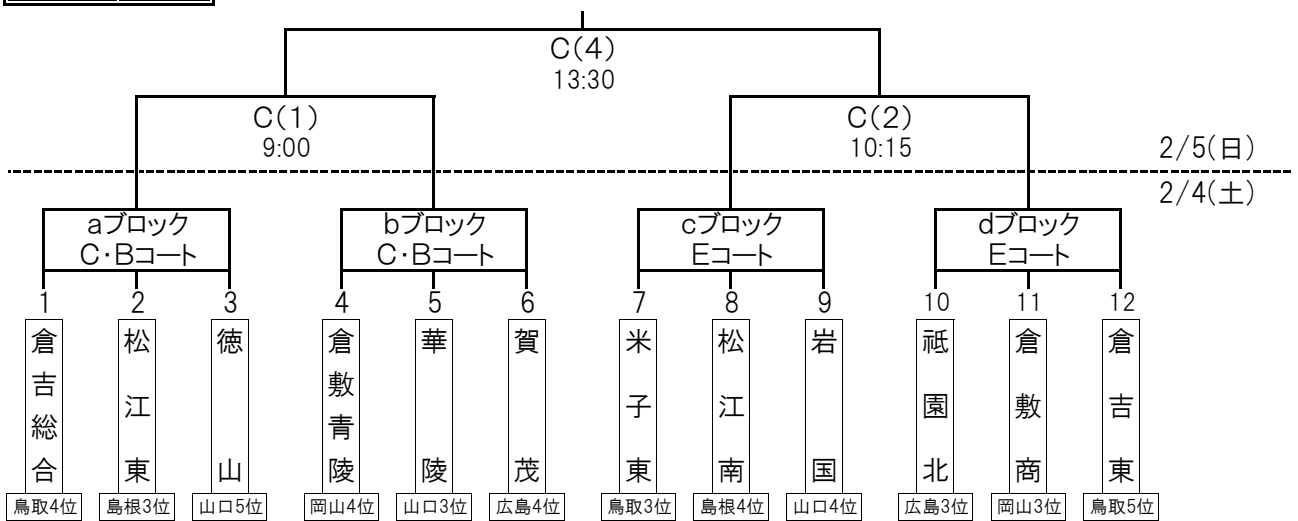

競技時間	2/4(土)	選抜:25分-10分-25分 第1延長→7mTC 新人:25分-10分-25分 延長戦なし
	2/5(日)	選抜:30分-15分-30分 第1延長→7mTC 新人:25分-10分-25分 第1延長→7mTC

全国高校選抜大会 男子「4位」・女子「3位」まで出場権 3月24日(金)~29日(水) 兵庫県神戸市・加古川市・高砂市で開催

新人 男子

各県専門委員長による責任抽選

新人 女子

各県専門委員長による責任抽選

競技	2月4日(土)						
	順	時刻	メインアリーナ		多目的ホール		徳山高校体育館
日程	1	9:00~10:00	男 ②-③ 総社 - 飯南	女 ②-③ 米子西 - 江津	女 1-2 倉吉総合 - 松江東	男 7-8 下中工・工科 - 向原	女 7-8 米子東 - 松江南
	2	10:15~11:15	男 ⑧-⑨ 米子西 - 岩国	女 ⑧-⑨ 広島桜が丘 - 岩国商	男 1-2 下松工 - 岡山工	男 10-11 米子東 - 倉敷商	女 10-11 祇園北 - 倉敷商
	3	11:30~12:30	男 ④-⑤ 修道 - 境	女 ④-⑤ 玉野光南 - 山陽	女 4-5 倉敷青陵 - 華陵	男 8-9 向原 - 松江工	女 8-9 松江南 - 岩国
	4	12:45~13:45	男 2-3 岡山工 - 米子北	女 2-3 松江東 - 徳山	男 4-5 下関中等 - 倉吉東	男 11-12 倉敷商 - 松江高専	女 11-12 倉敷商 - 倉吉東
	5	14:00~15:00	男 ⑥-⑦ 岡山理大附 - 山陽	女 ⑥-⑦ 松江市女 - 倉敷天城	女 5-6 華陵 - 賀茂	男 7-9 下中工・工科 - 松江工	女 7-9 米子東 - 岩国
	6	15:15~16:15	男 ①-A1勝 岩国工 -	女 ①-B1勝 高水 -	男 5-6 倉吉東 - 呉三津田	男 10-12 米子東 - 松江高専	女 10-12 祇園北 - 倉吉東
	7	16:30~17:30	男 A2勝-⑩ - 江津	女 B2勝-⑩ - 境	女 1-3 倉吉総合 - 徳山	※下松工(新人男子)は、棄権しました。	
	8	17:45~18:45	男 4-6 下関中等 - 呉三津田	女 4-6 倉敷青陵 - 賀茂	男 1-3 下松工 - 米子北	試合結果(速報版)は中国ハンドボール協会HP「twitter」より検索	
2月5日(日)							
			メインアリーナ		多目的ホール		
順	時刻	Aコート(奥)	Bコート(入口)	順	時刻	Cコート	
(1)	9:00~10:15	女子/選抜・準決勝	女子/選抜・準決勝	(1)	9:00~10:00	女子/新人・準決勝	
(2)	10:30~11:45	男子/選抜・準決勝	男子/選抜・準決勝	(2)	10:15~11:15	女子/新人・準決勝	
(3)	12:00~13:00	男子/新人・準決勝	男子/新人・準決勝	〔表彰式〕新人:3位 (メインアリーナ・Bコート)			
(4)	13:30~14:45	女子/選抜・決勝	女子/選抜・3位決定戦	(4)	13:30~14:30	女子/新人・決勝	
(5)	15:00~16:15	男子/選抜・決勝	男子/選抜・3位決定戦	(5)	15:00~16:00	男子/新人・決勝	
〔表彰式〕選抜:1・2・3・(男子4)位, 新人:1・2位(メインアリーナ・Bコート)							