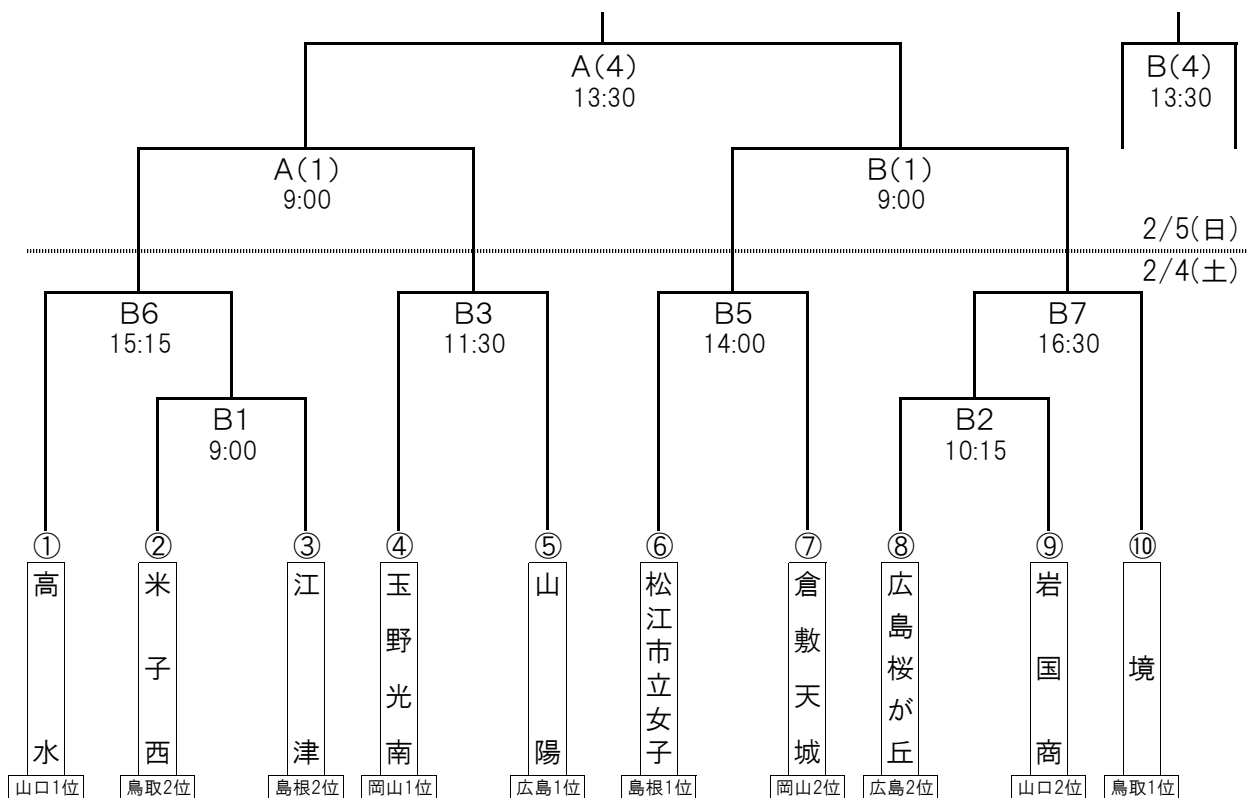

平成28年度 第22回中国高等学校ハンドボール新人大会 兼
第40回全国高等学校ハンドボール選抜大会中国地区予選会

組み合わせ
競技日程

選抜予選 男子

決勝戦

3位決定戦

選抜予選 女子

決勝戦

3位決定戦

競技時間	2/4(土)	選抜:25分-10分-25分 第1延長→7mTC 新人:25分-10分-25分 延長戦なし
	2/5(日)	選抜:30分-15分-30分 第1延長→7mTC 新人:25分-10分-25分 第1延長→7mTC

全国高校選抜大会 男子「4位」・女子「3位」まで出場権 3月24日(金)~29日(水) 兵庫県神戸市・加古川市・高砂市で開催

新人 男子

各県専門委員長による責任抽選

新人 女子

各県専門委員長による責任抽選

競技	2月4日(土)						
	順	時刻	メインアリーナ		多目的ホール		徳山高校体育館
日程	1	9:00~10:00	男 ②-③ 総社 - 飯南	女 ②-③ 米子西 - 江津	女 1-2 倉吉総合 - 松江東	男 7-8 下中工・工科 - 向原	女 7-8 米子東 - 松江南
	2	10:15~11:15	男 ⑧-⑨ 米子西 - 岩国	女 ⑧-⑨ 広島桜が丘 - 岩国商	男 1-2 下松工 - 岡山工	男 10-11 米子東 - 倉敷商	女 10-11 祇園北 - 倉敷商
	3	11:30~12:30	男 ④-⑤ 修道 - 境	女 ④-⑤ 玉野光南 - 山陽	女 4-5 倉敷青陵 - 華陵	男 8-9 向原 - 松江工	女 8-9 松江南 - 岩国
	4	12:45~13:45	男 2-3 岡山工 - 米子北	女 2-3 松江東 - 徳山	男 4-5 下関中等 - 倉吉東	男 11-12 倉敷商 - 松江高専	女 11-12 倉敷商 - 倉吉東
	5	14:00~15:00	男 ⑥-⑦ 岡山理大附 - 山陽	女 ⑥-⑦ 松江市女 - 倉敷天城	女 5-6 華陵 - 賀茂	男 7-9 下中工・工科 - 松江工	女 7-9 米子東 - 岩国
	6	15:15~16:15	男 ①-A1勝 岩国工 -	女 ①-B1勝 高水 -	男 5-6 倉吉東 - 呉三津田	男 10-12 米子東 - 松江高専	女 10-12 祇園北 - 倉吉東
	7	16:30~17:30	男 A2勝-⑩ - 江津	女 B2勝-⑩ - 境	女 1-3 倉吉総合 - 徳山	※下松工(新人男子)は、棄権しました。	
	8	17:45~18:45	男 4-6 下関中等 - 呉三津田	女 4-6 倉敷青陵 - 賀茂	男 1-3 下松工 - 米子北	試合結果(速報版)は中国ハンドボール協会HP「twitter」より検索	
2月5日(日)							
			メインアリーナ		多目的ホール		
順	時刻	Aコート(奥)	Bコート(入口)	順	時刻	Cコート	
(1)	9:00~10:15	女子/選抜・準決勝	女子/選抜・準決勝	(1)	9:00~10:00	女子/新人・準決勝	
(2)	10:30~11:45	男子/選抜・準決勝	男子/選抜・準決勝	(2)	10:15~11:15	女子/新人・準決勝	
(3)	12:00~13:00	男子/新人・準決勝	男子/新人・準決勝	〔表彰式〕新人:3位 (メインアリーナ・Bコート)			
(4)	13:30~14:45	女子/選抜・決勝	女子/選抜・3位決定戦	(4)	13:30~14:30	女子/新人・決勝	
(5)	15:00~16:15	男子/選抜・決勝	男子/選抜・3位決定戦	(5)	15:00~16:00	男子/新人・決勝	
〔表彰式〕選抜:1・2・3・(男子4)位, 新人:1・2位(メインアリーナ・Bコート)							