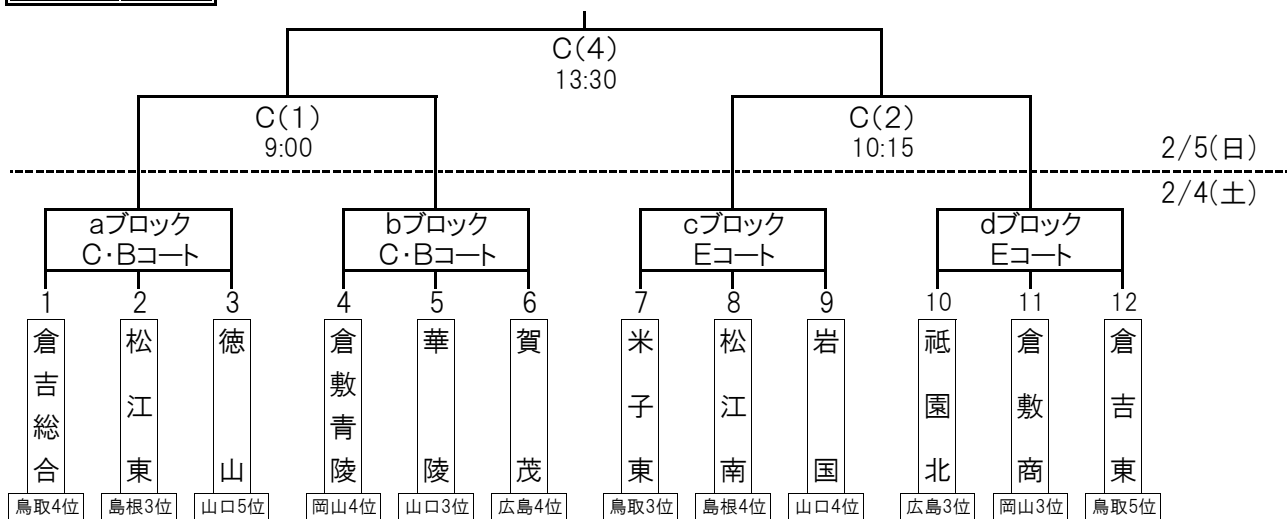

全国高校選抜大会 男子「4位」・女子「3位」まで出場権 3月24日(金)~29日(水) 兵庫県神戸市・加古川市・高砂市で開催

新人 男子

各県専門委員長による責任抽選

新人 女子

各県専門委員長による責任抽選

競技日	2月4日(土)		メインアリーナ		多目的ホール		徳山高校体育館	下松SP体育館
	順	時刻	Aコート(奥側)	Bコート(入口側)	Cコート		Dコート	Eコート
技	1	9:00~10:00	男 ②-③	女 ②-③	女 1-2 倉吉総合 - 松江東		男 7-8 下中工・工科 - 向原	女 7-8 米子東 - 松江南
	2	10:15~11:15	男 ⑧-⑨	女 ⑧-⑨	男 1-2 下松工 - 岡山工		男 10-11 米子東 - 倉敷商	女 10-11 祇園北 - 倉敷商
	3	11:30~12:30	男 ④-⑤	女 ④-⑤	女 4-5 倉敷青陵 - 華陵		男 8-9 向原 - 松江工	女 8-9 松江南 - 岩国
	4	12:45~13:45	男 2-3 岡山工 - 米子北	女 2-3 松江東 - 徳山	男 4-5 下関中等 - 倉吉東		男 11-12 倉敷商 - 松江高専	女 11-12 倉敷商 - 倉吉東
	5	14:00~15:00	男 ⑥-⑦	女 ⑥-⑦	女 5-6 華陵 - 賀茂		男 7-9 下中工・工科 - 松江工	女 7-9 米子東 - 岩国
	6	15:15~16:15	男 ①-A1勝	女 ①-B1勝	男 5-6 倉吉東 - 呉三津田		男 10-12 米子東 - 松江高専	女 10-12 祇園北 - 倉吉東
	7	16:30~17:30	男 A2勝-⑩	女 B2勝-⑩	女 1-3 倉吉総合 - 徳山		試合結果(速報版)は 山口県ハンドボール協会HP 「twitter」より検索	
	8	17:45~18:45	男 4-6 下関中等 - 呉三津田	女 4-6 倉敷青陵 - 賀茂	男 1-3 下松工 - 米子北			
程	2月5日(日)		メインアリーナ		多目的ホール			
	順	時刻	Aコート(奥)	Bコート(入口)	順	時刻	Cコート	
	(1)	9:00~10:15	女子/選抜・準決勝	女子/選抜・準決勝	(1)	9:00~10:00	女子/新人・準決勝	
	(2)	10:30~11:45	男子/選抜・準決勝	男子/選抜・準決勝	(2)	10:15~11:15	女子/新人・準決勝	
	(3)	12:00~13:00	男子/新人・準決勝	男子/新人・準決勝				
〔表彰式〕 新人:3位 (メインアリーナ・Bコート)								
(4)	13:30~14:45	女子/選抜・決勝	女子/選抜・3位決定戦	(4)	13:30~14:30	女子/新人・決勝		
(5)	15:00~16:15	男子/選抜・決勝	男子/選抜・3位決定戦	(5)	15:00~16:00	男子/新人・決勝		
〔表彰式〕 選抜:1・2・3・(男子4)位, 新人:1・2位(メインアリーナ・Bコート)								