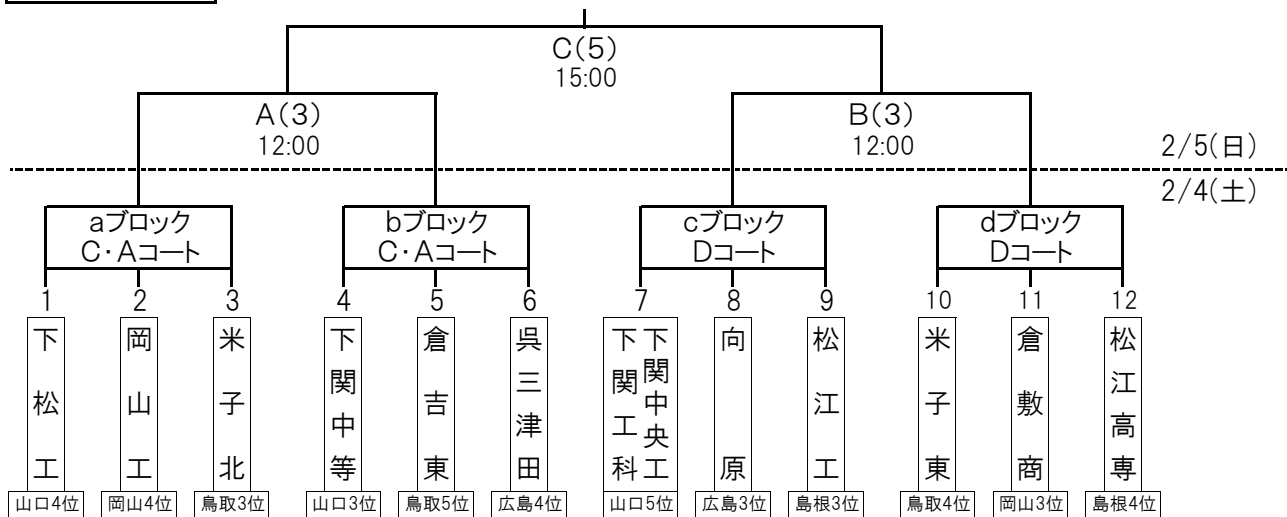

平成28年度 第22回中国高等学校ハンドボール新人大会 兼
第40回全国高等学校ハンドボール選抜大会中国地区予選会

組み合わせ
競技日程

選抜予選 男子

2/3(金)抽選

選抜予選 女子

2/3(金)抽選

競技時間	2/4(土)	選抜:25分-10分-25分 第1延長→7mTC 新人:25分-10分-25分 延長戦なし
	2/5(日)	選抜:30分-15分-30分 第1延長→7mTC 新人:25分-10分-25分 第1延長→7mTC

全国高校選抜大会 男子「4位」・女子「3位」まで出場権 3月24日(金)~29日(水) 兵庫県神戸市・加古川市・高砂市で開催

新人 男子

各県専門委員長による責任抽選

新人 女子

各県専門委員長による責任抽選

競技日	2月4日(土)		メインアリーナ		多目的ホール		徳山高校体育館	下松SP体育館
	順	時刻	Aコート(奥側)	Bコート(入口側)	Cコート		Dコート	Eコート
技	1	9:00~10:00	男 ②-③	女 ②-③	女 1-2 倉吉総合 - 松江東		男 7-8 下中工・工科 - 向原	女 7-8 米子東 - 松江南
	2	10:15~11:15	男 ⑧-⑨	女 ⑧-⑨	男 1-2 下松工 - 岡山工		男 10-11 米子東 - 倉敷商	女 10-11 祇園北 - 倉敷商
	3	11:30~12:30	男 ④-⑤	女 ④-⑤	女 4-5 倉敷青陵 - 華陵		男 8-9 向原 - 松江工	女 8-9 松江南 - 岩国
	4	12:45~13:45	男 2-3 岡山工 - 米子北	女 2-3 松江東 - 徳山	男 4-5 下関中等 - 倉吉東		男 11-12 倉敷商 - 松江高専	女 11-12 倉敷商 - 倉吉東
	5	14:00~15:00	男 ⑥-⑦	女 ⑥-⑦	女 5-6 華陵 - 賀茂		男 7-9 下中工・工科 - 松江工	女 7-9 米子東 - 岩国
	6	15:15~16:15	男 ①-A1勝	女 ①-B1勝	男 5-6 倉吉東 - 呉三津田		男 10-12 米子東 - 松江高専	女 10-12 祇園北 - 倉吉東
	7	16:30~17:30	男 A2勝-⑩	女 B2勝-⑩	女 1-3 倉吉総合 - 徳山		試合結果(速報版)は 山口県ハンドボール協会HP 「twitter」より検索	
	8	17:45~18:45	男 4-6 下関中等 - 呉三津田	女 4-6 倉敷青陵 - 賀茂	男 1-3 下松工 - 米子北			
程	2月5日(日)		メインアリーナ		多目的ホール			
	順	時刻	Aコート(奥)	Bコート(入口)	順	時刻	Cコート	
	(1)	9:00~10:15	女子/選抜・準決勝	女子/選抜・準決勝	(1)	9:00~10:00	女子/新人・準決勝	
	(2)	10:30~11:45	男子/選抜・準決勝	男子/選抜・準決勝	(2)	10:15~11:15	女子/新人・準決勝	
	(3)	12:00~13:00	男子/新人・準決勝	男子/新人・準決勝				
〔表彰式〕 新人:3位 (メインアリーナ・Bコート)								
(4)	13:30~14:45	女子/選抜・決勝	女子/選抜・3位決定戦	(4)	13:30~14:30	女子/新人・決勝		
(5)	15:00~16:15	男子/選抜・決勝	男子/選抜・3位決定戦	(5)	15:00~16:00	男子/新人・決勝		
〔表彰式〕 選抜:1・2・3・(男子4)位, 新人:1・2位(メインアリーナ・Bコート)								