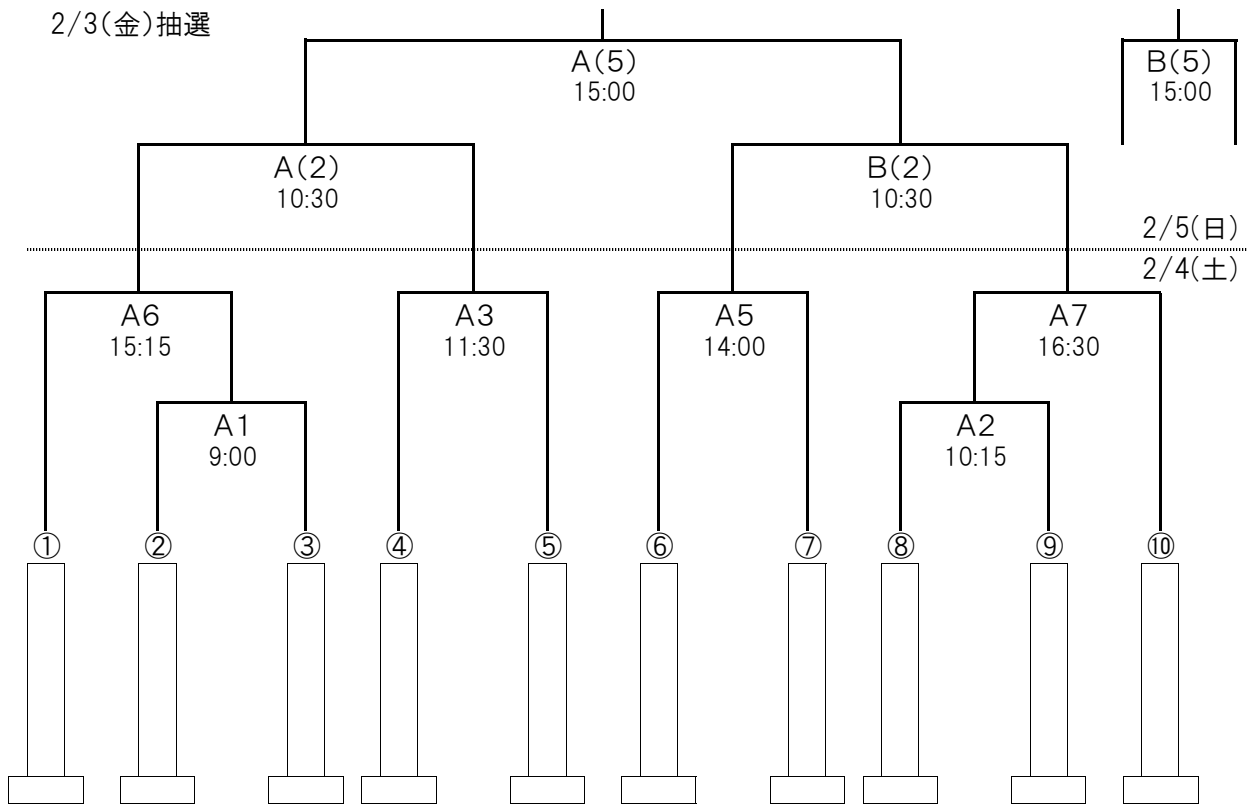

平成28年度 第22回中国高等学校ハンドボール新人大会 兼
第40回全国高等学校ハンドボール選抜大会中国地区予選会

組み合わせ
競技日程

選抜予選 男子

2/3(金)抽選

選抜予選 女子

2/3(金)抽選

競技時間	2/4(土)	選抜:25分-10分-25分 第1延長→7mTC 新人:25分-10分-25分 延長戦なし
	2/5(日)	選抜:30分-15分-30分 第1延長→7mTC 新人:25分-10分-25分 第1延長→7mTC

全国高校選抜大会 男子「4位」・女子「3位」まで出場権 3月24日(金)~29日(水) 兵庫県神戸市・加古川市・高砂市で開催

新人 男子

各県専門委員長による責任抽選

新人 女子

各県専門委員長による責任抽選

競技日	2月4日(土)		メインアリーナ		多目的ホール		徳山高校体育館	下松SP体育館
	順	時刻	Aコート(奥側)	Bコート(入口側)	Cコート		Dコート	Eコート
技	1	9:00~10:00	男 ②-③	女 ②-③	女 1-2 倉吉総合 - 松江東		男 7-8 下中工・工科 - 向原	女 7-8 米子東 - 松江南
	2	10:15~11:15	男 ⑧-⑨	女 ⑧-⑨	男 1-2 下松工 - 岡山工		男 10-11 米子東 - 倉敷商	女 10-11 祇園北 - 倉敷商
	3	11:30~12:30	男 ④-⑤	女 ④-⑤	女 4-5 倉敷青陵 - 華陵		男 8-9 向原 - 松江工	女 8-9 松江南 - 岩国
	4	12:45~13:45	男 2-3 岡山工 - 米子北	女 2-3 松江東 - 徳山	男 4-5 下関中等 - 倉吉東		男 11-12 倉敷商 - 松江高専	女 11-12 倉敷商 - 倉吉東
	5	14:00~15:00	男 ⑥-⑦	女 ⑥-⑦	女 5-6 華陵 - 賀茂		男 7-9 下中工・工科 - 松江工	女 7-9 米子東 - 岩国
	6	15:15~16:15	男 ①-A1勝	女 ①-B1勝	男 5-6 倉吉東 - 呉三津田		男 10-12 米子東 - 松江高専	女 10-12 祇園北 - 倉吉東
	7	16:30~17:30	男 A2勝-⑩	女 B2勝-⑩	女 1-3 倉吉総合 - 徳山		試合結果(速報版)は 山口県ハンドボール協会HP 「twitter」より検索	
	8	17:45~18:45	男 4-6 下関中等 - 呉三津田	女 4-6 倉敷青陵 - 賀茂	男 1-3 下松工 - 米子北			
程	2月5日(日)		メインアリーナ		多目的ホール			
	順	時刻	Aコート(奥)	Bコート(入口)	順	時刻	Cコート	
	(1)	9:00~10:15	女子/選抜・準決勝	女子/選抜・準決勝	(1)	9:00~10:00	女子/新人・準決勝	
	(2)	10:30~11:45	男子/選抜・準決勝	男子/選抜・準決勝	(2)	10:15~11:15	女子/新人・準決勝	
	(3)	12:00~13:00	男子/新人・準決勝	男子/新人・準決勝				
〔表彰式〕 新人:3位 (メインアリーナ・Bコート)								
(4)	13:30~14:45	女子/選抜・決勝	女子/選抜・3位決定戦	(4)	13:30~14:30	女子/新人・決勝		
(5)	15:00~16:15	男子/選抜・決勝	男子/選抜・3位決定戦	(5)	15:00~16:00	男子/新人・決勝		
〔表彰式〕 選抜:1・2・3・(男子4)位, 新人:1・2位(メインアリーナ・Bコート)								