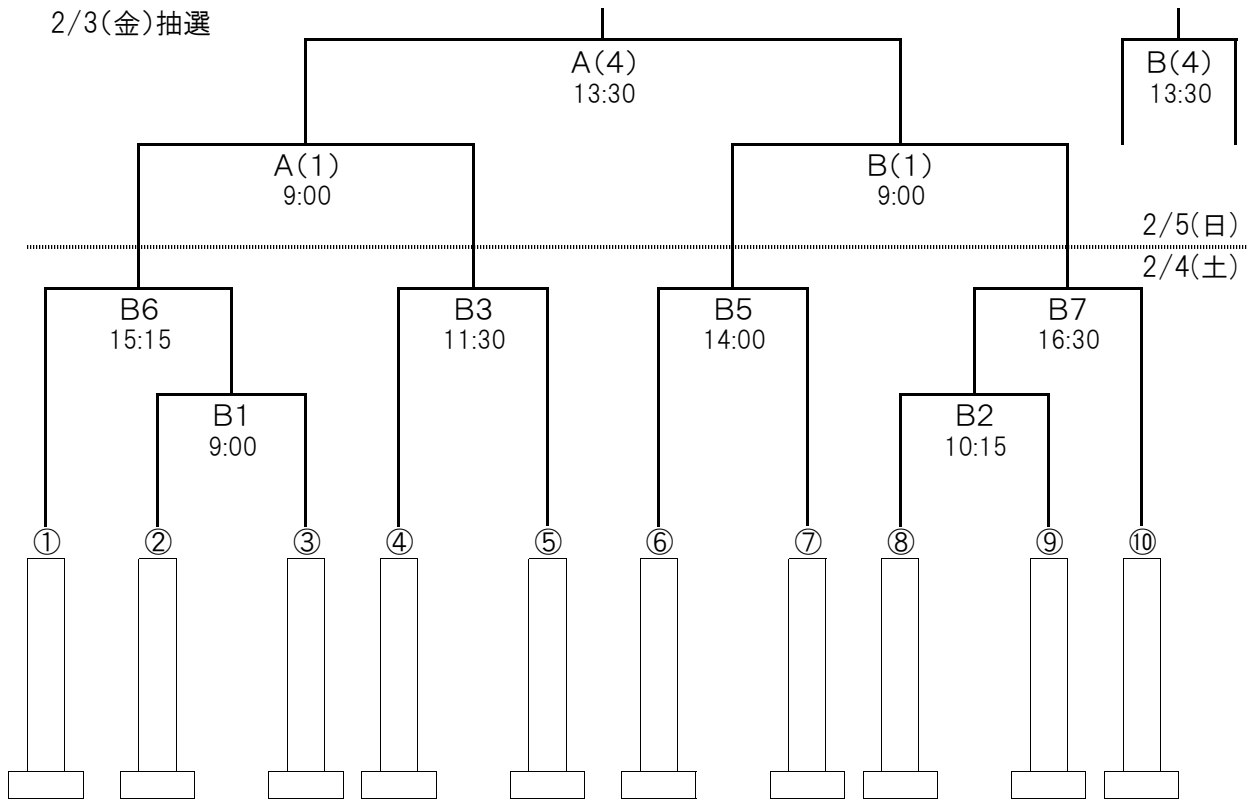

平成28年度 第22回中国高等学校ハンドボール新人大会 兼
第40回全国高等学校ハンドボール選抜大会中国地区予選会

組み合わせ
競技日程

選抜予選 男子

2/3(金)抽選

選抜予選 女子

2/3(金)抽選

競技時間	2/4(土)	選抜:25分-10分-25分 第1延長→7mTC 新人:25分-10分-25分 延長戦なし
	2/5(日)	選抜:30分-15分-30分 第1延長→7mTC 新人:25分-10分-25分 第1延長→7mTC

全国高校選抜大会 男子「4位」・女子「3位」まで出場権 3月24日(金)~29日(水) 兵庫県神戸市・加古川市・高砂市で開催

新人 男子

各県専門委員長による責任抽選

新人 女子

各県専門委員長による責任抽選

競技日	2月4日(土)		メインアリーナ		多目的ホール		徳山高校体育館	下松SP体育館
	順	時刻	Aコート(奥側)	Bコート(入口側)	Cコート		Dコート	Eコート
技	1	9:00~10:00	男 ②-③	女 ②-③	女 1-2 倉吉総合 - 松江東		男 7-8 下中工・工科 - 向原	女 7-8 米子東 - 松江南
	2	10:15~11:15	男 ⑧-⑨	女 ⑧-⑨	男 1-2 下松工 - 岡山工		男 10-11 米子東 - 倉敷商	女 10-11 祇園北 - 倉敷商
	3	11:30~12:30	男 ④-⑤	女 ④-⑤	女 4-5 倉敷青陵 - 華陵		男 8-9 向原 - 松江工	女 8-9 松江南 - 岩国
	4	12:45~13:45	男 2-3 岡山工 - 米子北	女 2-3 松江東 - 徳山	男 4-5 下関中等 - 倉吉東		男 11-12 倉敷商 - 松江高専	女 11-12 倉敷商 - 倉吉東
	5	14:00~15:00	男 ⑥-⑦	女 ⑥-⑦	女 5-6 華陵 - 賀茂		男 7-9 下中工・工科 - 松江工	女 7-9 米子東 - 岩国
	6	15:15~16:15	男 ①-A1勝	女 ①-B1勝	男 5-6 倉吉東 - 呉三津田		男 10-12 米子東 - 松江高専	女 10-12 祇園北 - 倉吉東
	7	16:30~17:30	男 A2勝-⑩	女 B2勝-⑩	女 1-3 倉吉総合 - 徳山		試合結果(速報版)は 山口県ハンドボール協会HP 「twitter」より検索	
	8	17:45~18:45	男 4-6 下関中等 - 呉三津田	女 4-6 倉敷青陵 - 賀茂	男 1-3 下松工 - 米子北			
程	2月5日(日)		メインアリーナ		多目的ホール			
	順	時刻	Aコート(奥)	Bコート(入口)	順	時刻	Cコート	
	(1)	9:00~10:15	女子/選抜・準決勝	女子/選抜・準決勝	(1)	9:00~10:00	女子/新人・準決勝	
	(2)	10:30~11:45	男子/選抜・準決勝	男子/選抜・準決勝	(2)	10:15~11:15	女子/新人・準決勝	
	(3)	12:00~13:00	男子/新人・準決勝	男子/新人・準決勝				
〔表彰式〕 新人:3位 (メインアリーナ・Bコート)								
(4)	13:30~14:45	女子/選抜・決勝	女子/選抜・3位決定戦	(4)	13:30~14:30	女子/新人・決勝		
(5)	15:00~16:15	男子/選抜・決勝	男子/選抜・3位決定戦	(5)	15:00~16:00	男子/新人・決勝		
〔表彰式〕 選抜:1・2・3・(男子4)位, 新人:1・2位(メインアリーナ・Bコート)								