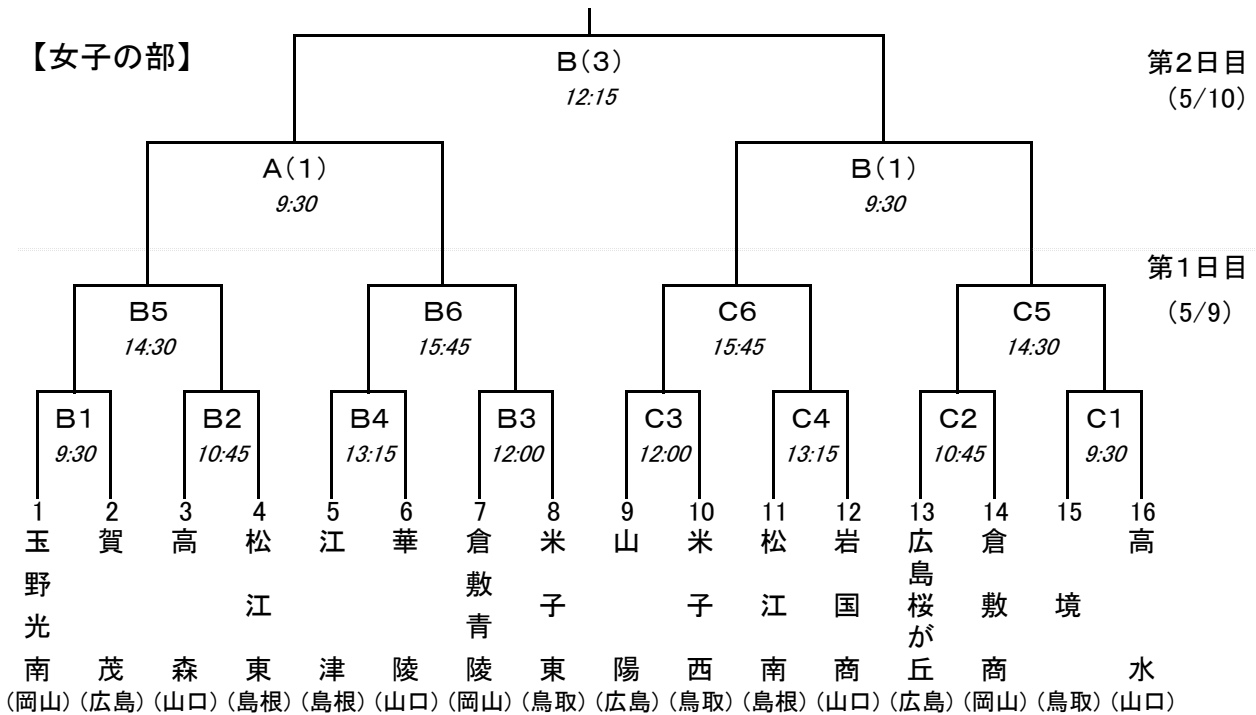

組み合わせ

※5月8日(金)抽選結果

競技日程

5月9日(土)			5月10日(日)		
A・B・C・Dコート			A・Bコート		
試合順	競技時間	対戦	試合順	競技時間	対戦
1	9:30~10:30	男女1回戦	(1)	9:30~10:30	女子準決勝
2	10:45~11:45		(2)	10:45~11:45	男子準決勝
3	12:00~13:00		3位表彰式(Bコート)		
4	13:15~14:15		(3)	12:15~13:15	女子決勝
5	14:30~15:30	男女2回戦	(4)	13:30~14:30	男子決勝
6	15:45~16:45		表彰式		

試合時間

・1回戦~準決勝
25分-10分-25分
第1延長 7mTC
・決勝
25分-10分-25分
第1延長 第2延長
7mTC
開館時刻
両日とも 8:00

試会場	Aコート	麒麟ビレッジ周南総合スポーツセンター メインアリーナ(奥側)	長さ 40m×20m
	Bコート	麒麟ビレッジ周南総合スポーツセンター メインアリーナ(入口側)	長さ 40m×20m
	Cコート	麒麟ビレッジ周南総合スポーツセンター 多目的ホール	長さ 40m×20m
	Dコート	下松スポーツ公園体育館	長さ 40m×20m