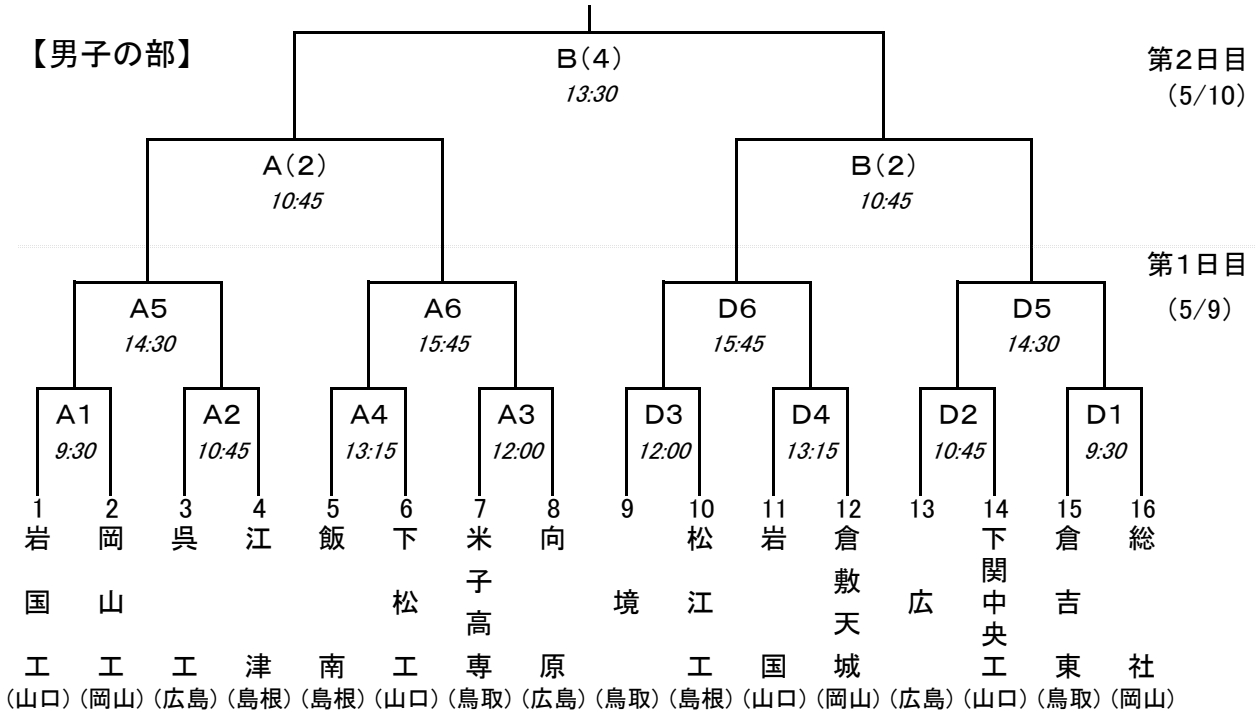

組み合わせ

※5月8日(金)抽選結果

競技日程

5月9日(土)			5月10日(日)		
A・B・C・Dコート			A・Bコート		
試合順	競技時間	対戦	試合順	競技時間	対戦
1	9:30~10:30	男女1回戦	(1)	9:30~10:30	女子準決勝
2	10:45~11:45		(2)	10:45~11:45	男子準決勝
3	12:00~13:00		3位表彰式(Bコート)		
4	13:15~14:15		(3)	12:15~13:15	女子決勝
5	14:30~15:30	男女2回戦	(4)	13:30~14:30	男子決勝
6	15:45~16:45		表彰式		

試合時間

・1回戦~準決勝
25分-10分-25分
第1延長 7mTC
・決勝
25分-10分-25分
第1延長 第2延長
7mTC
開館時刻
両日とも 8:00

試会場	Aコート	麒麟ビレッジ周南総合スポーツセンター メインアリーナ(奥側)	長さ 40m×20m
	Bコート	麒麟ビレッジ周南総合スポーツセンター メインアリーナ(入口側)	長さ 40m×20m
	Cコート	麒麟ビレッジ周南総合スポーツセンター 多目的ホール	長さ 40m×20m
	Dコート	下松スポーツ公園体育館	長さ 40m×20m