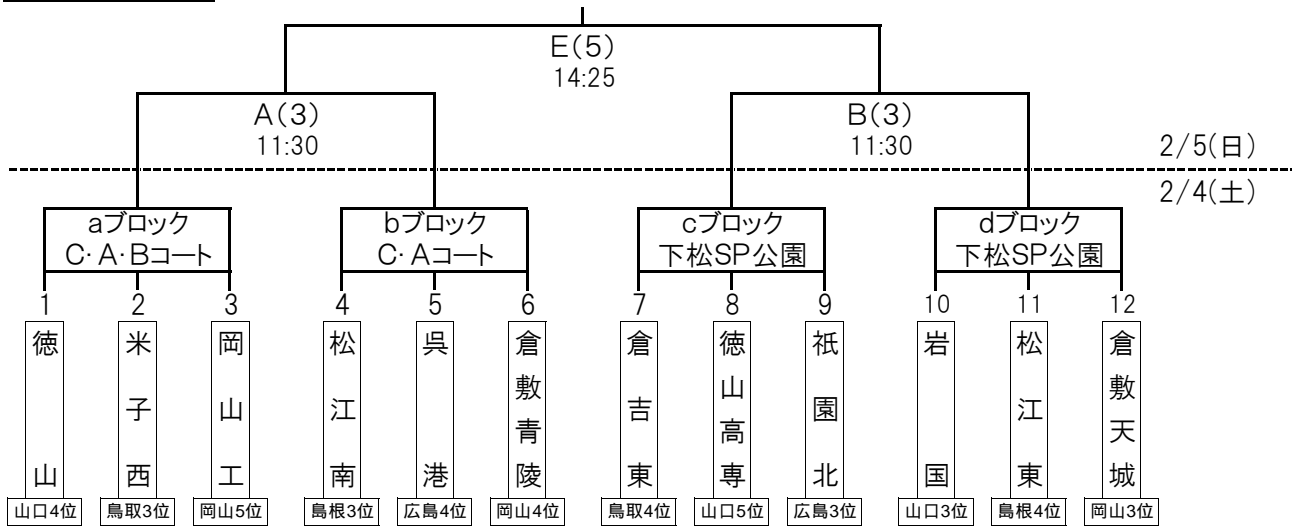

平成23年度 第17回中国高等学校ハンドボール新人大会 兼  
第35回全国高等学校ハンドボール選抜大会中国地区予選会

組み合わせ  
競技日程

選抜予選 **男子**

選抜予選 **女子**

競技時間	2/4(土)	25分-10分-25分 (選抜:第1延長→7mTC/新人:延長戦なし)
選抜・新人とも共通	2/5(日)	[準決勝] 25分-10分-25分 (第1延長→7mTC)
		[決勝・3位決定戦] 30分-10分-30分 (第1延長→第2延長→7mTC)
全国高校選抜大会	男女とも「3位」まで出場権	3月25日(日)~30日(金) 岩手県花巻市で開催

**新人 男子**

各県専門委員長による責任抽選

**新人 女子**

各県専門委員長による責任抽選

競技日	2月4日(土)		メインアリーナ		多目的ホール	下松SP公園体育館	徳山高高校体育館
	順	時刻	Aコート(奥側)	Bコート(入口側)	Cコート	Dコート	Eコート
競技日	1	9:00~ 選抜	男 ②-③ -	女 ②-③ -	女 7-8 倉敷中央 - 賀茂	男 7-8 倉吉東 - 徳山高専	女 1-2 徳山 - 総社南
	2	10:15~ 選抜	男 ⑧-⑨ -	女 ⑧-⑨ -	男 1-2 徳山 - 米子西	男 10-11 岩国 - 松江東	女 4-5 米子西 - 呉三津田
	3	11:30~ 選抜	男 ④-⑤ -	女 ④-⑤ -	女 10-11 岩国商 - 落合・真庭	男 8-9 徳山高専 - 祇園北	女 2-3 総社南 - 松江東
	4	12:45~ 新人	男 2-3 米子西 - 岡山工	女 8-9 賀茂 - 倉吉西	男 4-5 松江南 - 呉港	男 11-12 松江東 - 倉敷天城	女 5-6 呉三津田 - 岩国
	5	14:00~ 選抜	男 ⑥-⑦ -	女 ⑥-⑦ -	女 11-12 落合・真庭 - 松江南	男 7-9 倉吉東 - 祇園北	女 1-3 徳山 - 松江東
	6	15:15~ 選抜	男 ①-A1勝 -	女 ①-B1勝 -	男 5-6 呉港 - 倉敷青陵	男 10-12 岩国 - 倉敷天城	女 4-6 米子西 - 岩国
	7	16:30~ 選抜 新人	男 A2勝-⑩ -	女 10-12 岩国商 - 松江南	女 7-9 倉敷中央 - 倉吉西	試合結果(速報版)は 公式ブログに掲載→ 	
	8	17:45~ 新人	男 4-6 松江南 - 倉敷青陵	男 1-3 徳山 - 岡山工			
日程	2月5日(日)		メインアリーナ			徳山高 校	
	順	時刻	Aコート(奥)	Bコート(入口)	Eコート		
	(1)	9:00~	女子/選抜・準決勝	女子/選抜・準決勝	女子/新人・準決勝		
	(2)	10:15~	男子/選抜・準決勝	男子/選抜・準決勝	女子/新人・準決勝		
	(3)	11:30~	男子/新人・準決勝	男子/新人・準決勝	【表彰式】女子新人:3位		
		12:35~	【表彰式】男子新人:3位 (メインアリーナ・Bコート)				
(4)	13:00~	女子/選抜・決勝	女子/選抜・3位決定戦	女子/新人・決勝			
(5)	14:25~	男子/選抜・決勝	男子/選抜・3位決定戦	男子/新人・決勝			
	15:40~	【表彰式】選抜:1・2・3位(メインアリーナ・Bコート)					【表彰式】新人:1・2位