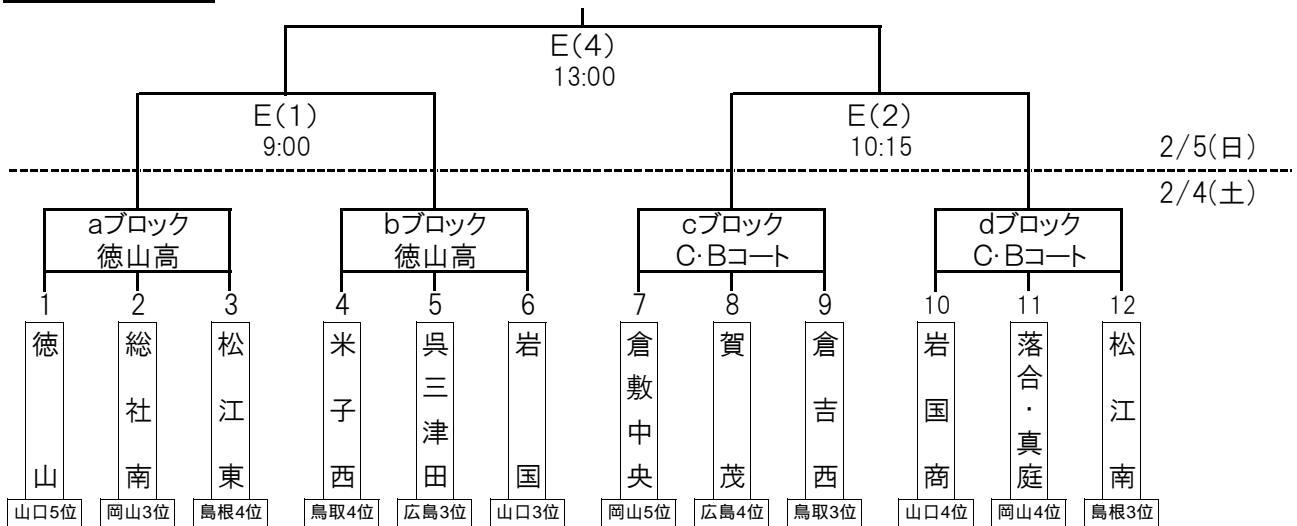

平成23年度 第17回中国高等学校ハンドボール新人大会 兼  
第35回全国高等学校ハンドボール選抜大会中国地区予選会

組み合わせ  
競技日程

選抜予選 **男子**

選抜予選 **女子**

競技時間	2/4(土)	25分-10分-25分 (選抜:第1延長→7mTC/新人:延長戦なし)
選抜・新人とも共通	2/5(日)	[準決勝] 25分-10分-25分 (第1延長→7mTC)
		[決勝・3位決定戦] 30分-10分-30分 (第1延長→第2延長→7mTC)
全国高校選抜大会	男女とも「3位」まで出場権	3月25日(日)~30日(金) 岩手県花巻市で開催

**新人 男子**

各県専門委員長による責任抽選

**新人 女子**

各県専門委員長による責任抽選

競技日	2月4日(土)		メインアリーナ		多目的ホール	下松SP公園体育館	徳山高高校体育館
	順	時刻	Aコート(奥側)	Bコート(入口側)	Cコート	Dコート	Eコート
競技日	1	9:00~ 選抜	男 ②-③ -	女 ②-③ -	女 7-8 倉敷中央 - 賀茂	男 7-8 倉吉東 - 徳山高専	女 1-2 徳山 - 総社南
	2	10:15~ 選抜	男 ⑧-⑨ -	女 ⑧-⑨ -	男 1-2 徳山 - 米子西	男 10-11 岩国 - 松江東	女 4-5 米子西 - 呉三津田
	3	11:30~ 選抜	男 ④-⑤ -	女 ④-⑤ -	女 10-11 岩国商 - 落合・真庭	男 8-9 徳山高専 - 祇園北	女 2-3 総社南 - 松江東
	4	12:45~ 新人	男 2-3 米子西 - 岡山工	女 8-9 賀茂 - 倉吉西	男 4-5 松江南 - 呉港	男 11-12 松江東 - 倉敷天城	女 5-6 呉三津田 - 岩国
	5	14:00~ 選抜	男 ⑥-⑦ -	女 ⑥-⑦ -	女 11-12 落合・真庭 - 松江南	男 7-9 倉吉東 - 祇園北	女 1-3 徳山 - 松江東
	6	15:15~ 選抜	男 ①-A1勝 -	女 ①-B1勝 -	男 5-6 呉港 - 倉敷青陵	男 10-12 岩国 - 倉敷天城	女 4-6 米子西 - 岩国
	7	16:30~ 選抜 新人	男 A2勝-⑩ -	女 10-12 岩国商 - 松江南	女 7-9 倉敷中央 - 倉吉西	試合結果(速報版)は 公式ブログに掲載→ 	
	8	17:45~ 新人	男 4-6 松江南 - 倉敷青陵	男 1-3 徳山 - 岡山工			
日程	2月5日(日)		メインアリーナ			徳山高 校	
	順	時刻	Aコート(奥)	Bコート(入口)	Eコート		
	(1)	9:00~	女子/選抜・準決勝	女子/選抜・準決勝	女子/新人・準決勝		
	(2)	10:15~	男子/選抜・準決勝	男子/選抜・準決勝	女子/新人・準決勝		
	(3)	11:30~	男子/新人・準決勝	男子/新人・準決勝	【表彰式】女子新人:3位		
		12:35~	【表彰式】男子新人:3位 (メインアリーナ・Bコート)				
(4)	13:00~	女子/選抜・決勝	女子/選抜・3位決定戦	女子/新人・決勝			
(5)	14:25~	男子/選抜・決勝	男子/選抜・3位決定戦	男子/新人・決勝			
	15:40~	【表彰式】選抜:1・2・3位(メインアリーナ・Bコート)					【表彰式】新人:1・2位