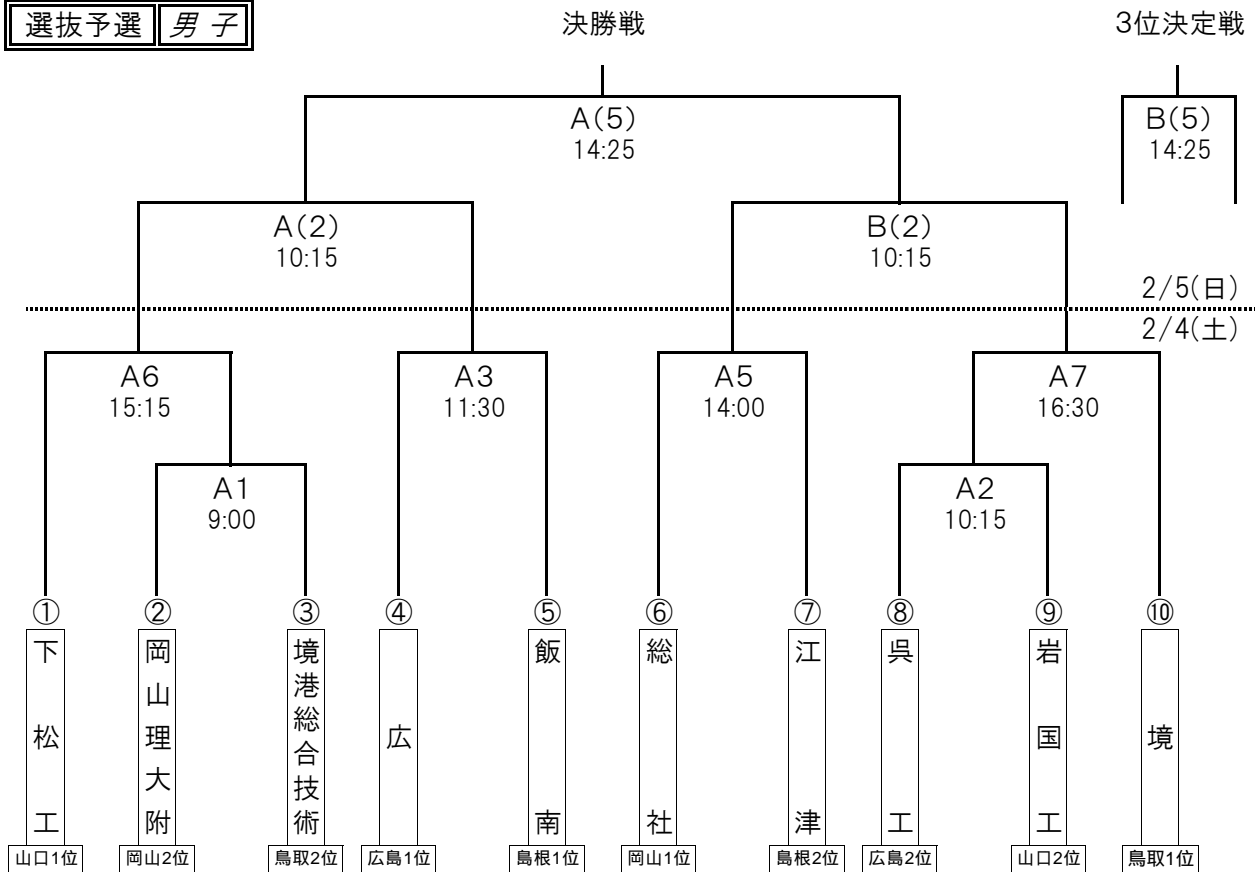

平成23年度 第17回中国高等学校ハンドボール新人大会 兼  
第35回全国高等学校ハンドボール選抜大会中国地区予選会

組み合わせ  
競技日程

選抜予選 **男子**

選抜予選 **女子**

競技時間	2/4(土)	25分-10分-25分 (選抜:第1延長→7mTC/新人:延長戦なし)
選抜・新人とも共通	2/5(日)	[準決勝] 25分-10分-25分 (第1延長→7mTC)
		[決勝・3位決定戦] 30分-10分-30分 (第1延長→第2延長→7mTC)
全国高校選抜大会	男女とも「3位」まで出場権	3月25日(日)~30日(金) 岩手県花巻市で開催

**新人 男子**

各県専門委員長による責任抽選

**新人 女子**

各県専門委員長による責任抽選

競技日	2月4日(土)		メインアリーナ		多目的ホール	下松SP公園体育館	徳山高高校体育館
	順	時刻	Aコート(奥側)	Bコート(入口側)	Cコート	Dコート	Eコート
競技日	1	9:00~ 選抜	男 ②-③ -	女 ②-③ -	女 7-8 倉敷中央 - 賀茂	男 7-8 倉吉東 - 徳山高専	女 1-2 徳山 - 総社南
	2	10:15~ 選抜	男 ⑧-⑨ -	女 ⑧-⑨ -	男 1-2 徳山 - 米子西	男 10-11 岩国 - 松江東	女 4-5 米子西 - 呉三津田
	3	11:30~ 選抜	男 ④-⑤ -	女 ④-⑤ -	女 10-11 岩国商 - 落合・真庭	男 8-9 徳山高専 - 祇園北	女 2-3 総社南 - 松江東
	4	12:45~ 新人	男 2-3 米子西 - 岡山工	女 8-9 賀茂 - 倉吉西	男 4-5 松江南 - 呉港	男 11-12 松江東 - 倉敷天城	女 5-6 呉三津田 - 岩国
	5	14:00~ 選抜	男 ⑥-⑦ -	女 ⑥-⑦ -	女 11-12 落合・真庭 - 松江南	男 7-9 倉吉東 - 祇園北	女 1-3 徳山 - 松江東
	6	15:15~ 選抜	男 ①-A1勝 -	女 ①-B1勝 -	男 5-6 呉港 - 倉敷青陵	男 10-12 岩国 - 倉敷天城	女 4-6 米子西 - 岩国
	7	16:30~ 選抜 新人	男 A2勝-⑩ -	女 10-12 岩国商 - 松江南	女 7-9 倉敷中央 - 倉吉西	試合結果(速報版)は 公式ブログに掲載→ 	
	8	17:45~ 新人	男 4-6 松江南 - 倉敷青陵	男 1-3 徳山 - 岡山工			
日程	2月5日(日)		メインアリーナ			徳山高 校	
	順	時刻	Aコート(奥)	Bコート(入口)	Eコート		
	(1)	9:00~	女子/選抜・準決勝	女子/選抜・準決勝	女子/新人・準決勝		
	(2)	10:15~	男子/選抜・準決勝	男子/選抜・準決勝	女子/新人・準決勝		
	(3)	11:30~	男子/新人・準決勝	男子/新人・準決勝	【表彰式】女子新人:3位		
		12:35~	【表彰式】男子新人:3位 (メインアリーナ・Bコート)				
(4)	13:00~	女子/選抜・決勝	女子/選抜・3位決定戦	女子/新人・決勝			
(5)	14:25~	男子/選抜・決勝	男子/選抜・3位決定戦	男子/新人・決勝			
	15:40~	【表彰式】選抜:1・2・3位(メインアリーナ・Bコート)					【表彰式】新人:1・2位