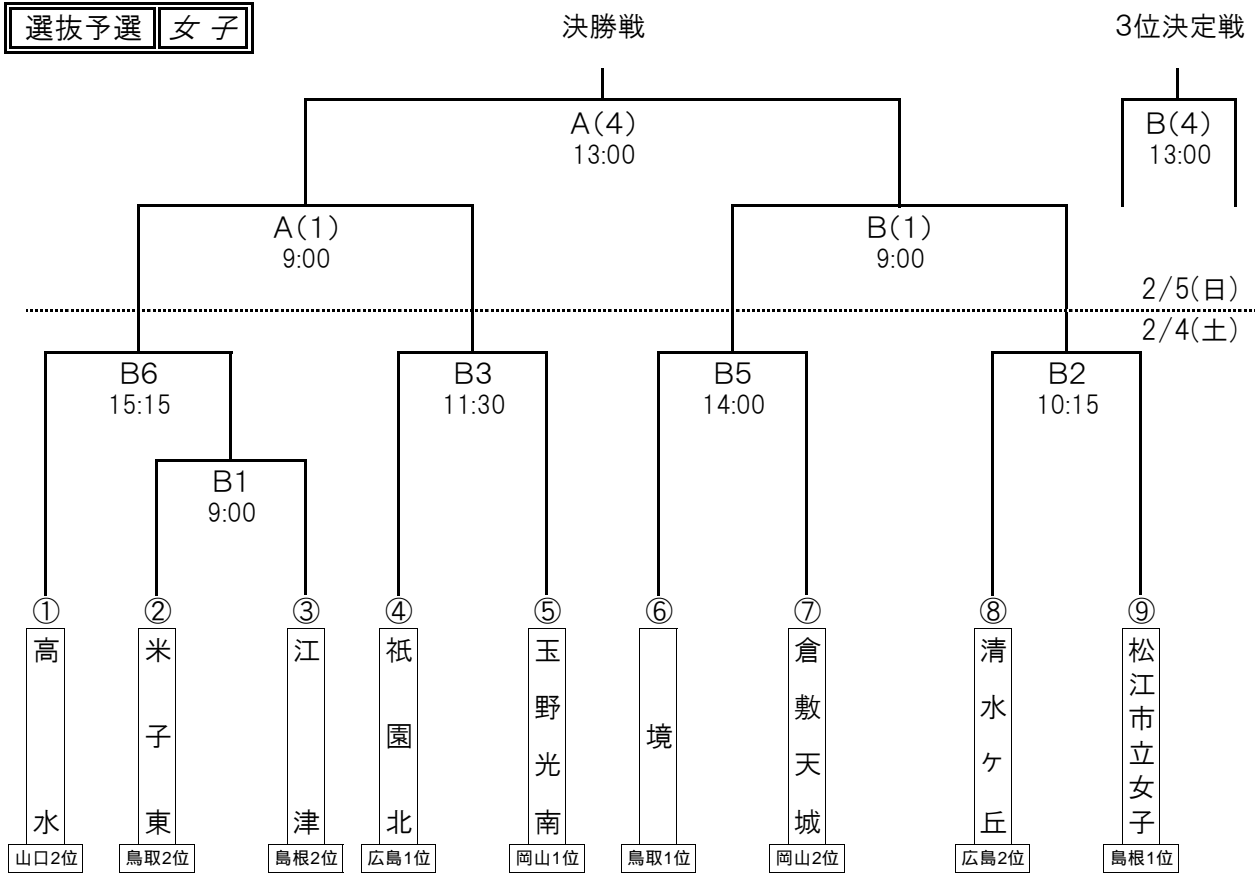

平成23年度 第17回中国高等学校ハンドボール新人大会 兼  
第35回全国高等学校ハンドボール選抜大会中国地区予選会

組み合わせ  
競技日程

選抜予選 **男子**

選抜予選 **女子**

競技時間	2/4(土)	25分-10分-25分 (選抜:第1延長→7mTC/新人:延長戦なし)
選抜・新人とも共通	2/5(日)	[準決勝] 25分-10分-25分 (第1延長→7mTC)
		[決勝・3位決定戦] 30分-10分-30分 (第1延長→第2延長→7mTC)
全国高校選抜大会	男女とも「3位」まで出場権	3月25日(日)~30日(金) 岩手県花巻市で開催

**新人 男子**

各県専門委員長による責任抽選

**新人 女子**

各県専門委員長による責任抽選

競技日	2月4日(土)		メインアリーナ		多目的ホール	下松SP公園体育館	徳山高高校体育館
	順	時刻	Aコート(奥側)	Bコート(入口側)	Cコート	Dコート	Eコート
競技日	1	9:00~ 選抜	男 ②-③ -	女 ②-③ -	女 7-8 倉敷中央 - 賀茂	男 7-8 倉吉東 - 徳山高専	女 1-2 徳山 - 総社南
	2	10:15~ 選抜	男 ⑧-⑨ -	女 ⑧-⑨ -	男 1-2 徳山 - 米子西	男 10-11 岩国 - 松江東	女 4-5 米子西 - 呉三津田
	3	11:30~ 選抜	男 ④-⑤ -	女 ④-⑤ -	女 10-11 岩国商 - 落合・真庭	男 8-9 徳山高専 - 祇園北	女 2-3 総社南 - 松江東
	4	12:45~ 新人	男 2-3 米子西 - 岡山工	女 8-9 賀茂 - 倉吉西	男 4-5 松江南 - 呉港	男 11-12 松江東 - 倉敷天城	女 5-6 呉三津田 - 岩国
	5	14:00~ 選抜	男 ⑥-⑦ -	女 ⑥-⑦ -	女 11-12 落合・真庭 - 松江南	男 7-9 倉吉東 - 祇園北	女 1-3 徳山 - 松江東
	6	15:15~ 選抜	男 ①-A1勝 -	女 ①-B1勝 -	男 5-6 呉港 - 倉敷青陵	男 10-12 岩国 - 倉敷天城	女 4-6 米子西 - 岩国
	7	16:30~ 選抜 新人	男 A2勝-⑩ -	女 10-12 岩国商 - 松江南	女 7-9 倉敷中央 - 倉吉西	試合結果(速報版)は 公式ブログに掲載→ 	
	8	17:45~ 新人	男 4-6 松江南 - 倉敷青陵	男 1-3 徳山 - 岡山工			
日程	2月5日(日)		メインアリーナ			徳山高 校	
	順	時刻	Aコート(奥)	Bコート(入口)	Eコート		
	(1)	9:00~	女子/選抜・準決勝	女子/選抜・準決勝	女子/新人・準決勝		
	(2)	10:15~	男子/選抜・準決勝	男子/選抜・準決勝	女子/新人・準決勝		
	(3)	11:30~	男子/新人・準決勝	男子/新人・準決勝	【表彰式】女子新人:3位		
		12:35~	【表彰式】男子新人:3位 (メインアリーナ・Bコート)				
(4)	13:00~	女子/選抜・決勝	女子/選抜・3位決定戦	女子/新人・決勝			
(5)	14:25~	男子/選抜・決勝	男子/選抜・3位決定戦	男子/新人・決勝			
	15:40~	【表彰式】選抜:1・2・3位(メインアリーナ・Bコート)					【表彰式】新人:1・2位